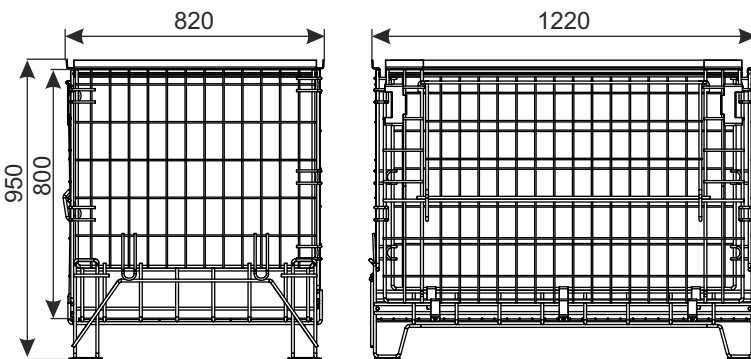

БОКС РАЗБОРНЫЙ 1200x800

Бокс разборный представляет собой полноценный контейнер и позволяет складировать и транспортировать товары без использования европаллет. Возможность застройки корзин в три этажа позволяет экономить 1/4 использованной складской поверхности необходимой для складирования такого же количества товара. Металлические ножки позволяют перенести бокс при помощи погрузчика, а также поддерживать чистоту на складе. Возможность поставить две корзины одна на другую (высота застройки 1900 мм) в транспорте позволяет оптимально использовать грузовую площадь автомобиля.

Откидная дверца на фронтальной части стенки бокса обеспечивает легкий доступ к товару внутри. Большая грузоподъемность позволяет использовать контейнер не только на легкие товары насыпью, а также как стабильную систему хранения тяжелых товаров на небольшой площади при возможности легко переместить оборудование. Небольшие размеры после разборки контейнера позволяют во время неиспользования бокса занимать мало места на складе.

Допустимая нагрузка (при равномерной нагрузке):

- 1 бокс: 1000 кг,
- 2 боксы: 1000 кг + 750 кг,
- 3 боксы: 750 кг + 750 кг + 500 кг,
- 4 боксы: 500 кг + 500 кг + 500 кг + 500 кг.

НАИМЕНОВАНИЕ ТОВАРА

Бокс разборный 1200x800