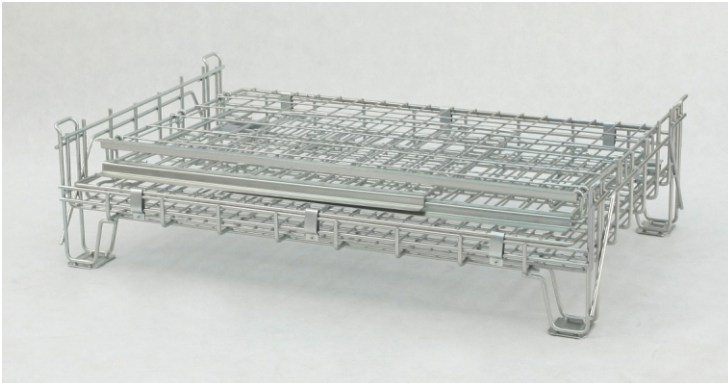

БОКС РАЗБОРНЫЙ 1200x800

Бокс разборный представляет собой полноценный контейнер и позволяет складировать и транспортировать товары без использования европаллет. Возможность застройки корзин в три этажа позволяет экономить 1/4 использованной складской поверхности необходимой для складирования такого же количества товара. Металлические ножки позволяют перенести бокс при помощи погрузчика, а также поддерживать чистоту на складе. Возможность поставить две корзины одна на другую (высота застройки 1900 мм) в транспорте позволяет оптимально использовать грузовую площадь автомобиля.

Откидная дверца на фронтальной части стенки бокса обеспечивает легкий доступ к товару внутри. Большая грузоподъемность позволяет использовать контейнер не только на легкие товары насыпью, а также как стабильную систему хранения тяжелых товаров на небольшой площади при возможности легко переместить оборудование. Небольшие размеры после разборки контейнера позволяют во время неиспользования бокса занимать мало места на складе.

Стандартное покрытие: цинк гальванический+лак.
Технические данные: Конструкция изготовлена из стальной проволоки (сварная сетка), верх окантован стальным угольником, на фронтальной стенке находится откидная дверца.

Допустимая нагрузка (при равномерной нагрузке):

- 1 бокс: 1000 кг,
- 2 боксы: 1000 кг + 750 кг,
- 3 боксы: 750 кг + 750 кг + 500 кг,
- 4 боксы: 500 кг + 500 кг + 500 кг + 500 кг.

НАИМЕНОВАНИЕ ТОВАРА

Бокс разборный 1200x800