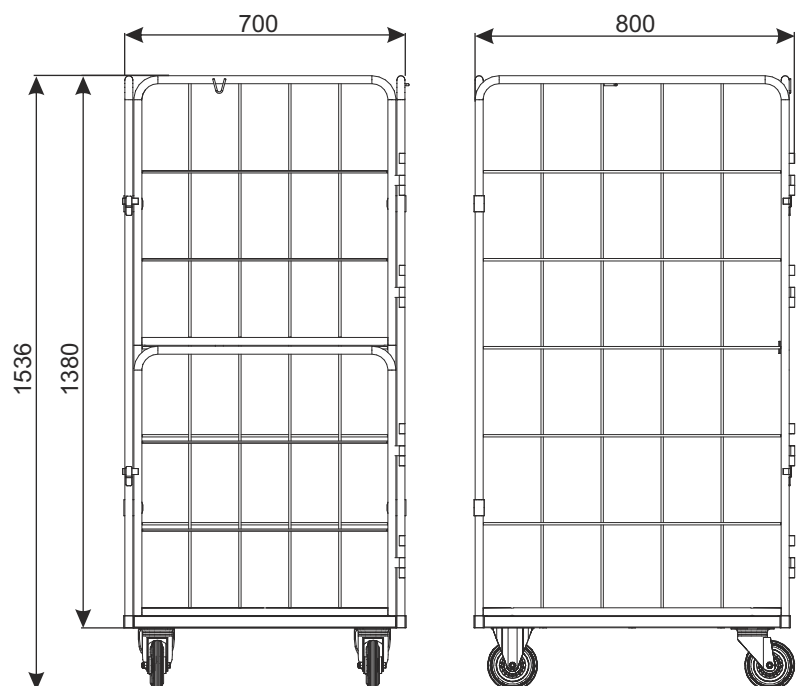

КОНТЕЙНЕРНАЯ ТЕЛЕЖКА 800x700x1500 С ДВЕРЬЮ

Контейнера – это мобильное оборудование различного характера применения. В магазинах, супермаркетах – это универсальное оборудование для транспортировки товаров. Дополнительно данные контейнера успешно используют в прачечных как контейнера для перевозки белья, одежды и т.д. Благодаря простой конструкции, а также легкости в использовании в сочетании с широкими возможностями применения оборудование пользуется большим успехом среди наших клиентов.

Покрытие: цинк гальванический + лак

Технические данные: конструкция контейнера изготовлена из трубы и решетки, дно из проволоки стальной, дно на колесах.

Диаметр колеса: 125 мм

Допустимая нагрузка: 300 кг

НАИМЕНОВАНИЕ ТОВАРА	ПОКРЫТИЕ	АРТИКУЛ
Контейнерная тележка 800x700x1500 с дверью	цинк гальванический + лак	919-351-248

К РОЛЛ - КОНТЕЙНЕРЫ