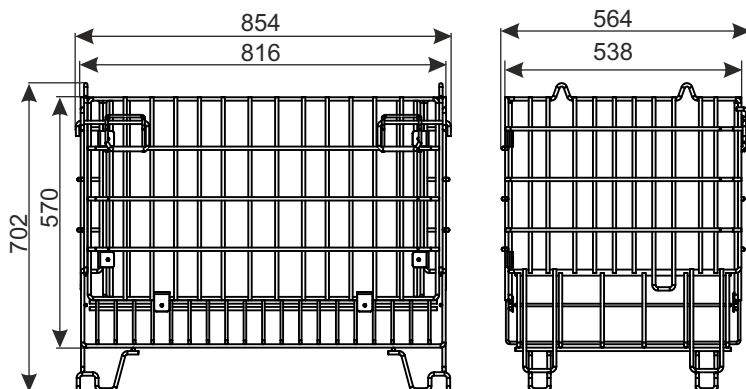

## СКЛАДНОЙ СЕТЧАТЫЙ КОНТЕЙНЕР 800X600 H680

**Новинка!**

Бокс разборный представляет собой полноценный контейнер и позволяет складировать и транспортировать товары без использования европаллет.

**Стандартное покрытие:** цинк гальванический+лак.  
**Технические данные:** Конструкция изготовлена из стальной проволоки (сварная сетка), на фронтальной стенке находится откидная дверца.  
**Допустимая нагрузка** (при равномерной нагрузке):  
 1 бокс: 400 кг,  
 2 боксы: 400 кг+300 кг,  
 3 боксы: 300 кг+300 кг+300 кг,  
 4 боксы: 200 кг+200 кг+200 кг+200 кг.

Возможность штабелирования контейнеров позволяет ограничить используемое складское пространство.

Откидная дверца на фронтальной части стенки бокса обеспечивает легкий доступ к товару внутри.

Компактные размеры в сложенном виде

НАИМЕНОВАНИЕ ТОВАРА	ПОКРЫТИЕ	АРТИКУЛ
Складной сетчатый контейнер 800x600 H680	цинк гальванический + лак	919-351-477