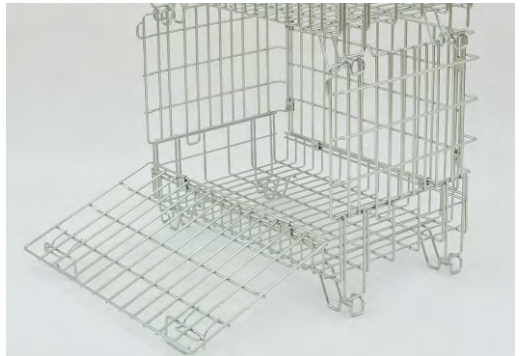

## СКЛАДНОЙ СЕТЧАТЫЙ КОНТЕЙНЕР 800X600 H680

**Новинка!**

Бокс разборный представляет собой полноценный контейнер и позволяет складировать и транспортировать товары без использования европаллет.

**Стандартное покрытие:** цинк гальванический+лак.  
**Технические данные:** Конструкция изготовлена из стальной проволоки (сварная сетка), на фронтальной стенке находится откидная дверца.  
**Допустимая нагрузка** (при равномерной нагрузке):  
 1 бокс: 400 кг,  
 2 боксы: 400 кг+300 кг,  
 3 боксы: 300 кг+300 кг+300 кг,  
 4 боксы: 200 кг+200 кг+200 кг+200 кг.

Возможность штабелирования контейнеров позволяет ограничить используемое складское пространство.

Откидная дверца на фронтальной части стенки бокса обеспечивает легкий доступ к товару внутри.

Компактные размеры в сложенном виде

НАИМЕНОВАНИЕ ТОВАРА	ПОКРЫТИЕ	АРТИКУЛ
Складной сетчатый контейнер 800x600 H680	цинк гальванический + лак	919-351-477