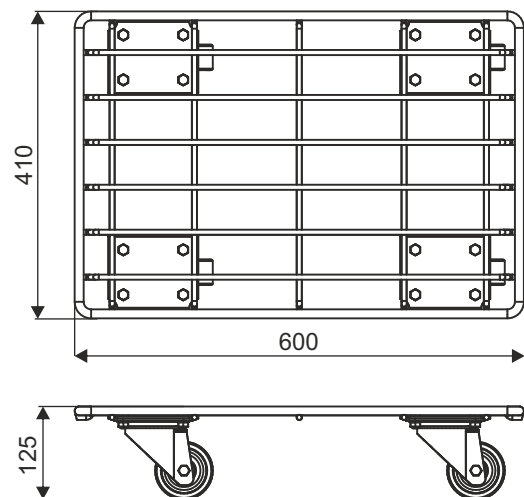

СТАЛЬНАЯ МОБИЛЬНАЯ ПАЛЛЕТА 600X400 ММ

Новинка!

Даная тележка – это идеальное решение для перевозки тяжелых грузов: коробок, ящиков, мебели и т.п.

Общая нагрузка контейнера: 200 кг.

Диаметр колес:

Поворотные резиновые колеса $\varnothing 80$ мм обеспечивают оптимальную маневренность. Опционально: колеса $\varnothing 100$ мм.

Coating: цинк гальванический + лак.

НАИМЕНОВАНИЕ ТОВАРА	ПОКРЫТИЕ	АРТИКУЛ
Стальная мобильная паллета 600x400 мм	цинк гальванический + лак	919-351-346

К РОЛЛ - КОНТЕЙНЕРЫ