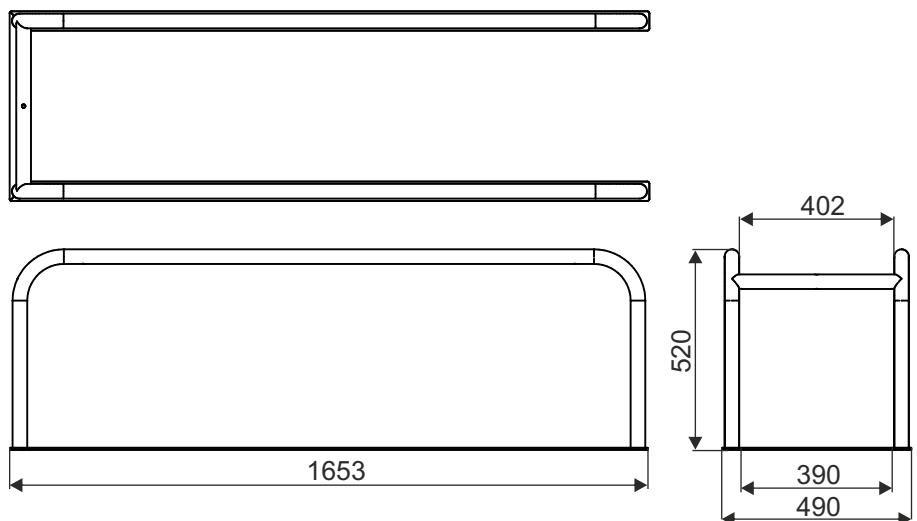

МОДУЛЬ ПАРКИНГ С НЕРЖАВЕЮЩЕЙ СТАЛИ ДЛЯ ДЕТСКИХ ТЕЛЕЖЕК

Новинка!

Модель предназначен для парковки детских тележек шириной 390 мм: Avant MINI20, Avant P20, MINI 22L.

Стандартное покрытие:
нержавеющая сталь с электрополюсованием.

Технические данные: Бокс произведен из трубы, основа модуля из листового металла, предназначен на один ряд тележек. Возможность примонтировать ключ соединительный для крепления ряда тележек.

Монтаж к полу собственными силами при помощи клея либа двустороннего скотча.