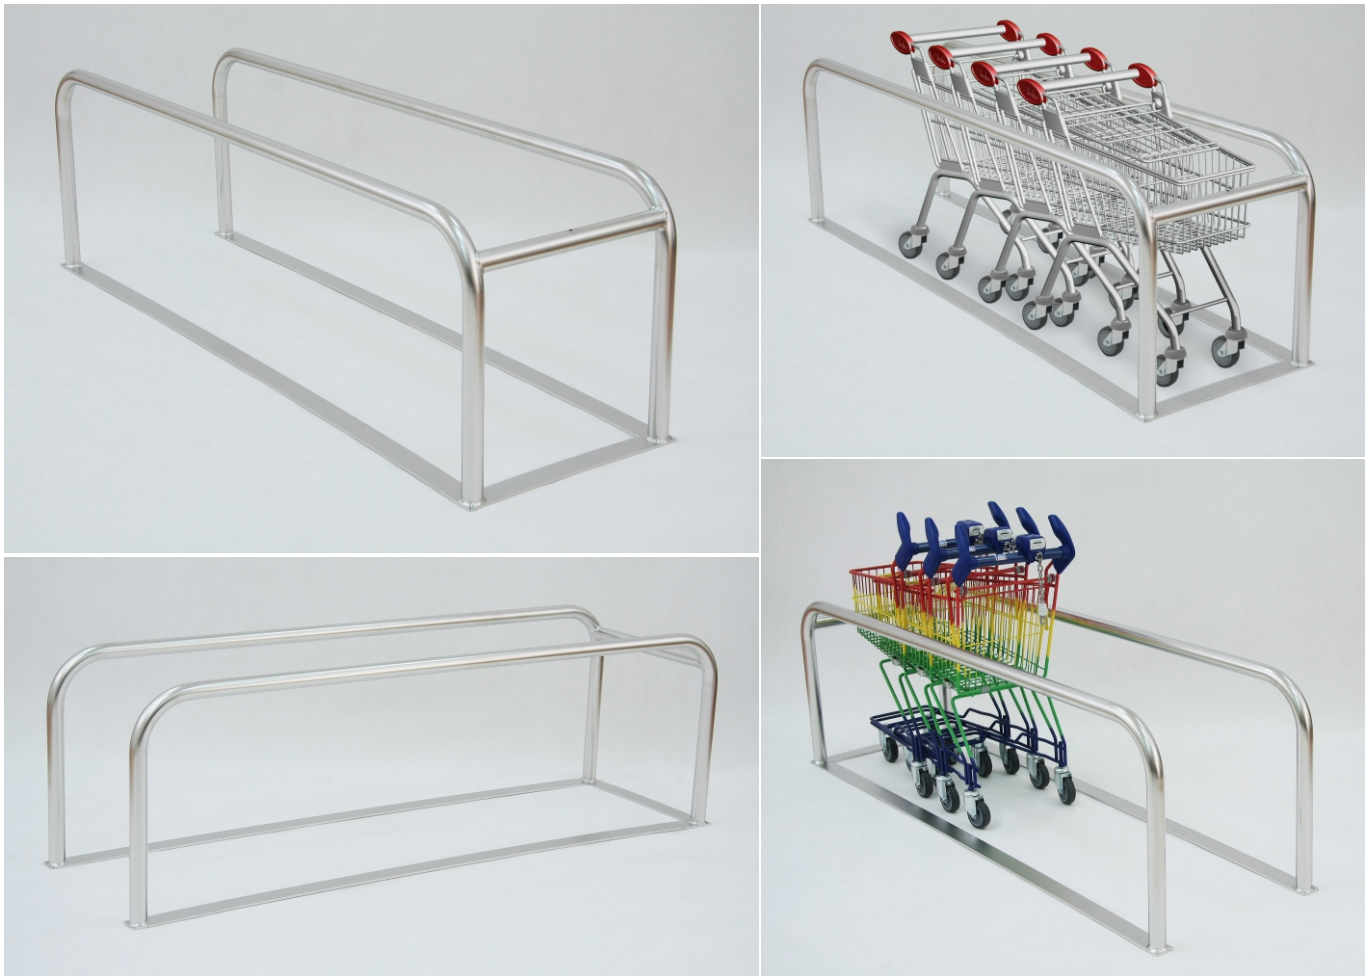

МОДУЛЬ ПАРКИНГ С НЕРЖАВЕЮЩЕЙ СТАЛИ ДЛЯ ДЕТСКИХ ТЕЛЕЖЕК

Новинка!

Модель предназначен для парковки детских тележек шириной 390 мм: Avant MINI20, Avant P20, MINI 22L.

Стандартное покрытие:
нержавеющая сталь с электрополюсованием.

Технические данные: Бокс произведен из трубы, основа модуля из листового металла, предназначен на один ряд тележек. Возможность примонтировать ключ соединительный для крепления ряда тележек.

Монтаж к полу собственными силами при помощи клея либа двустороннего скотча.

НАИМЕНОВАНИЕ ТОВАРА	ПОКРЫТИЕ	АРТИКУЛ
Модуль паркинг с нержавеющей стали для детских тележек	нержавеющая сталь с электрополюсованием	919-380-699

P ПАРКОВОЧНЫЕ СТАНЦИИ