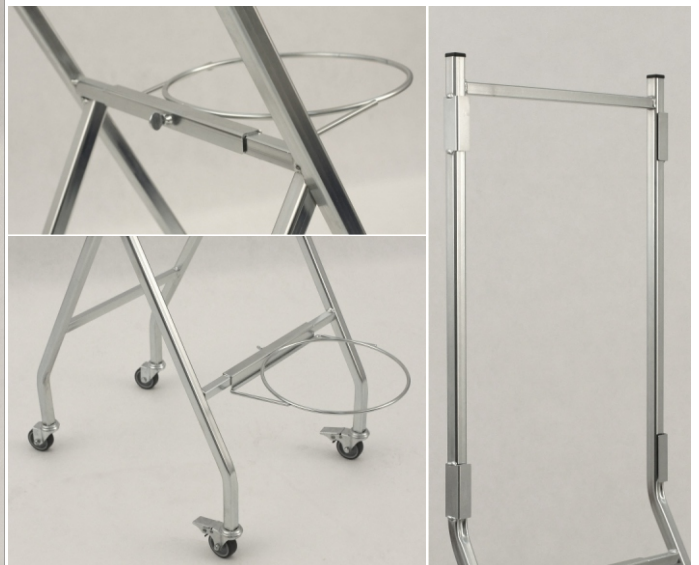

ДИСПЛЕЙ НА СРЕЗАННЫЕ ЦВЕТЫ

Дисплей на колесах для срезанных цветов, сделанный со стального профиля на три ведра с цветами.

Стандартное покрытие: цинк гальванический +лак или порошковое покрытие.

НАИМЕНОВАНИЕ ТОВАРА	ПОКРЫТИЕ	АРТИКУЛ
Дисплей на срезанные цветы	цинк гальванический +лак	919-351-041