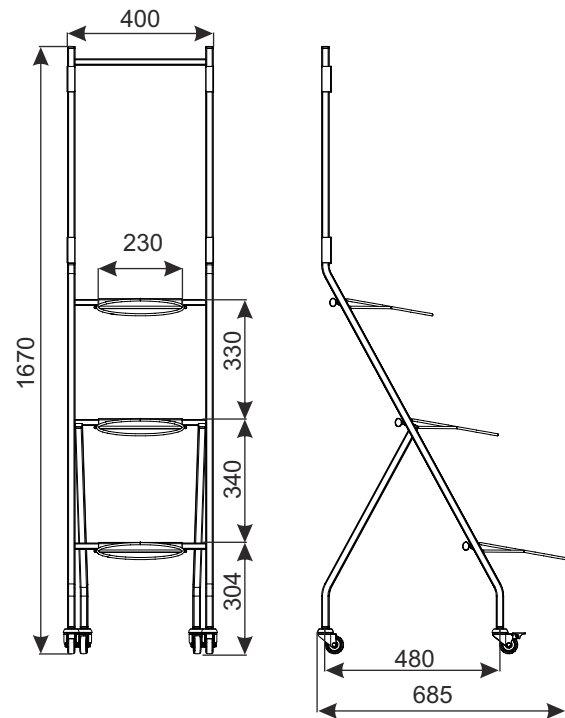

ДИСПЛЕЙ НА СРЕЗАННЫЕ ЦВЕТЫ

Дисплей на колесах для срезанных цветов, сделанный со стального профиля на три ведра с цветами.

Стандартное покрытие: цинк гальванический +лак или порошковое покрытие.

НАИМЕНОВАНИЕ ТОВАРА	ПОКРЫТИЕ	АРТИКУЛ
Дисплей на срезанные цветы	цинк гальванический +лак	919-351-041