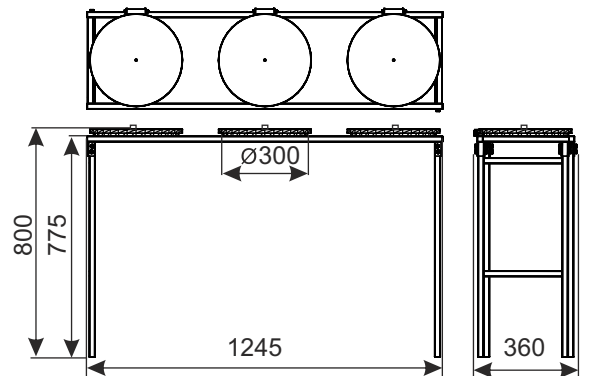

НАИМЕНОВАНИЕ ТОВАРА	ПОКРЫТИЕ	АРТИКУЛ
Стойка для мусора (на три мусорных пакета)	цинк гальванический +лак	919-351-040
Стойка для мусора (на три мусорных пакета)	цинк гальванический + порошковое покрытие	919-343-969

E3 СПЕЦИАЛЬНОЕ ОБОРУДОВАНИЕ