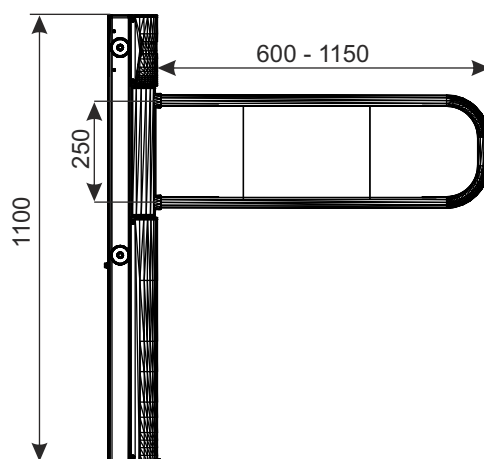

Калитка электронная Porta'e 2 это новое удобное техническое решение среди оборудования входных систем и новый современный вид калитки.

Калитка может быть контролирована:

- радаром,
- фотоэлементами,
- контроль на расстоянии.

Дополнительные возможности калитки:

Калитка может работать под углом открытия 180 градусов.

Определения направления.

Защита от удара ребенка.

Контроль при помощи пульта.

Возможность подсчитать количества клиентов в торговом объекте, получения статистических данных.

Вмонтированная система "антипаники" предотвращает открытие калитки в обратном од входа направлении. Данная система также разрешает в аварийных ситуациях под приминением большего давления силы открытие калитки в обратном направлении независимо от использованной блокады в калитке.

Плоская форма задней стенки калитки позволяет монтаж калитки возле стены.