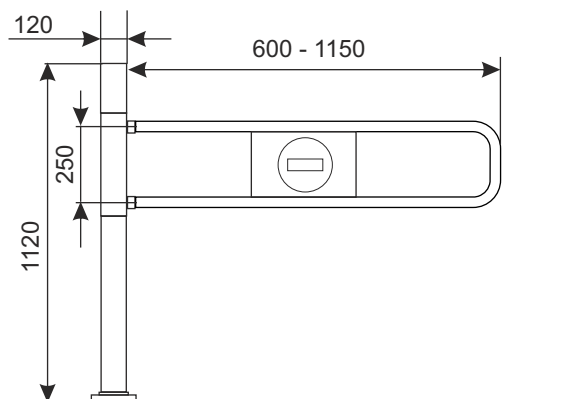

КАЛИТКА ЭЛЕКТРОННАЯ PORTA'E INFRA

Калитка электронная Porta'e Infra на фотэлементах без освещения. Калитка может быть: правой либо левой соответственно, которая открывается вправо либо влево. Открытие калитки в направлении входа в торговый объект наступает в моменте приближения к ней. Закрытие калитки наступает автоматически.

Вмонтированная система "антипаники" предотвращает открытие калитки в обратном од входа направлении. Данная система также разрешает в аварийных ситуациях под приминением большего давления силы открытие калитки в обратном направлении независимо от использованной блокады в калитке. Калитка монтируется к полу.