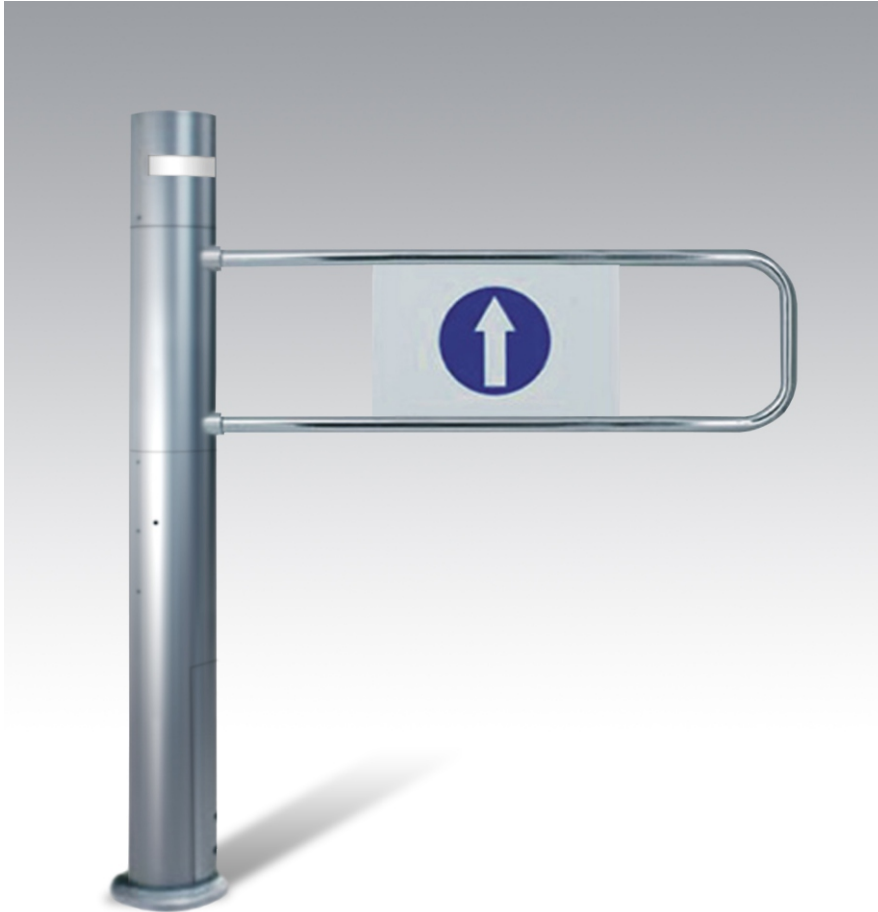

КАЛИТКА ЭЛЕКТРОННАЯ PORTA'E RADAR

Калитка электронная Porta'e Radar контролируется радаром без освещения. Калитка может быть: правой либо левой - соответственно, которая открывается вправо либо влево. Открытие калитки в направлении входа в торговый объект наступает в моменте приближения к ней. Закрытие калитки наступает автоматически.

Вмонтированная система "антипаники" предотвращает открытие калитки в обратном од входа направлении. Данная система также разрешает в аварийных ситуациях под применением большего давления силы открытие калитки в обратном направлении независимо от использованной блокады в калитке.

Калитка монтируется к полу.

НАИМЕНОВАНИЕ ТОВАРА	ПОКРЫТИЕ	АРТИКУЛ
Калитка электронная Porta'e Radar	хром	07A001

S ВХОДНЫЕ СИСТЕМЫ