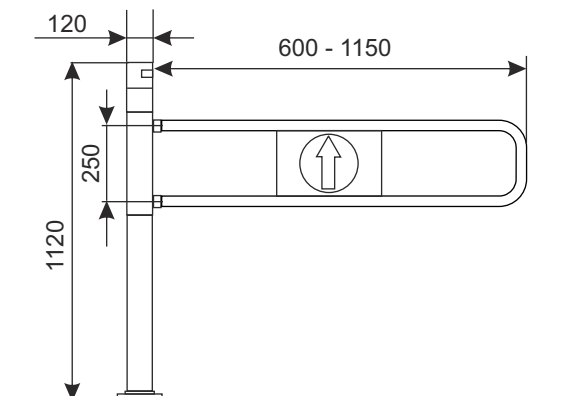

КАЛИТКА ЭЛЕКТРОННАЯ PORTA'E RADAR

Калитка электронная Porta'e Radar контролируется радаром без освещения. Калитка может быть: правой либо левой - соответственно, которая открывается вправо либо влево. Открытие калитки в направлении входа в торговый объект наступает в моменте приближения к ней. Закрытие калитки наступает автоматически.

Вмонтированная система "антипаники" предотвращает открытие калитки в обратном од входа направлении. Данная система также разрешает в аварийных ситуациях под применением большего давления силы открытие калитки в обратном направлении независимо от использованной блокады в калитке.

Калитка монтируется к полу.

НАИМЕНОВАНИЕ ТОВАРА	ПОКРЫТИЕ	АРТИКУЛ
Калитка электронная Porta'e Radar	хром	07A001

S ВХОДНЫЕ СИСТЕМЫ