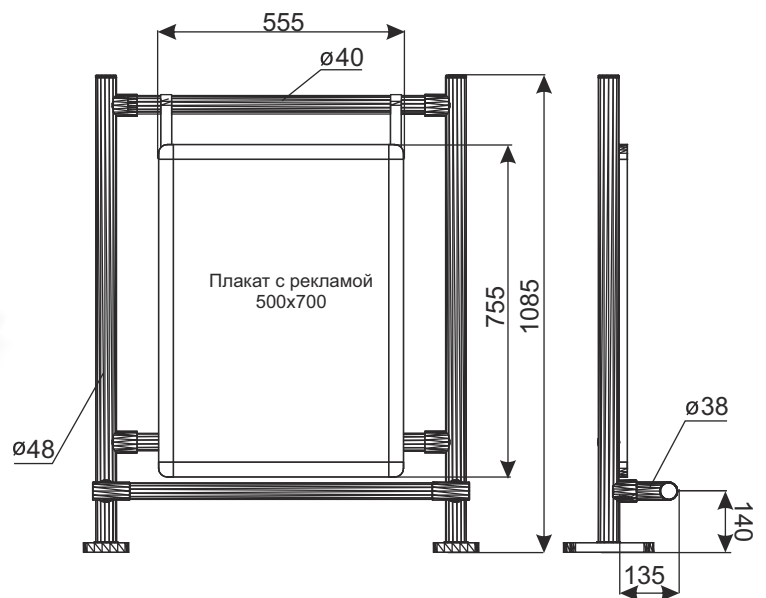

РЕКЛАМНАЯ РАМКА 700x500 С ДЕРЖАТЕЛЯМИ

Рекламная рамка 700x500 с держателями, которая монтируется к системе ограждения Н-1085 (также к перекладине входной системы) и служит для экспозиции рекламного плаката умещенного в середине рамки.

Рамка для рекламы 700x500 с зацепами предназначена для размещения рекламы размерами 700x500 мм, графика двусторонняя с обеих сторон таблицы, защищена с двух сторон прозрачной пленкой, рамки алюминиевые на защелках, таблица монтируется к входной перекладине на зацепах из листового металла на трубу диаметром 40 мм, зацепы – цинк гальванический.

ЭЛЕМЕНТЫ ОГРАЖДЕНИЯ	ПОКРЫТИЕ	АРТИКУЛ
Рекламная рамка 700x500 с держателями	цинк гальванический + лак	919-350-850

S ВХОДНЫЕ СИСТЕМЫ