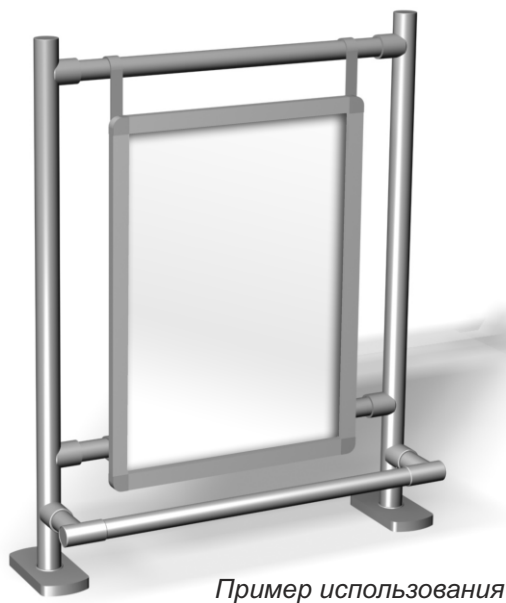

РЕКЛАМНАЯ РАМКА 700x500 С ДЕРЖАТЕЛЯМИ

Рекламная рамка 700x500 с держателями, которая монтируется к системе ограждения Н-1085 (также к перекладине входной системы) и служит для экспозиции рекламного плаката умещенного в середине рамки.

Рамка для рекламы 700x500 с зацепами предназначена для размещения рекламы размерами 700x500 мм, графика двусторонняя с обеих сторон таблицы, защищена с двух сторон прозрачной пленкой, рамки алюминиевые на защелках, таблица монтируется к входной перекладине на зацепах из листового металла на трубу диаметром 40 мм, зацепы – цинк гальванический.

ЭЛЕМЕНТЫ ОГРАЖДЕНИЯ	ПОКРЫТИЕ	АРТИКУЛ
Рекламная рамка 700x500 с держателями	цинк гальванический + лак	919-350-850

S ВХОДНЫЕ СИСТЕМЫ