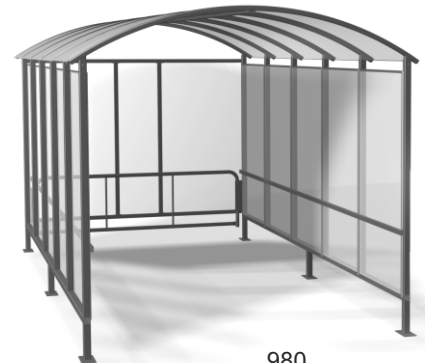

ПАРК-БОКС ДЛЯ ТЕЛЕЖЕК EURO-T

Парк-бокс с рамой для соединения тележек (стандартное оборудование):

Парк-бокс со стенкой с поликарбонатом (опциональное оборудование):

Стандартное покрытие: цинк гальванический + порошковое покрытие

Конструкция : сталь

Стенки и крыша: поликарбонат 6 мм

Стандартные цвета:

-  RAL 9006 - светло серый
-  RAL 9007 - графит
-  RAL 3020 - красный
-  RAL 6024 - зелёный
-  RAL 5010 - синий

Другие цвета к согласованию.