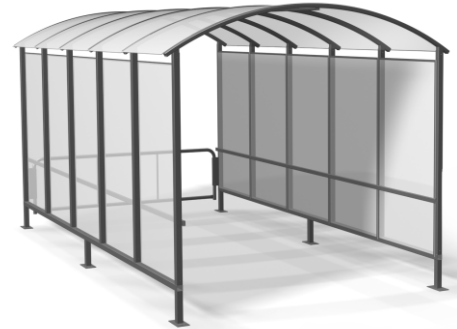

ПАРК-БОКС ДЛЯ ТЕЛЕЖЕК EURO-T

Парк-бокс с рамой для соединения тележек (стандартное оборудование):

Парк-бокс со стенкой с поликарбонатом (опциональное оборудование):

Стандартное покрытие: цинк гальванический + порошковое покрытие

Конструкция : сталь

Стенки и крыша: поликарбонат 6 мм

Стандартные цвета:

-  RAL 9006 - светло серый
-  RAL 9007 - графит
-  RAL 3020 - красный
-  RAL 6024 - зелёный
-  RAL 5010 - синий

Другие цвета к согласованию.

Парк-бокс 7-м

6910

НАИМЕНОВАНИЕ ТОВАРА	ПОКРЫТИЕ	АРТИКУЛ
Парк-бокс EURO-T 3-м	цинк гальванический+порошковое покрытие	—
Парк-бокс EURO-T 4-м	цинк гальванический+порошковое покрытие	919-343-826
Парк-бокс EURO-T 5-м	цинк гальванический+порошковое покрытие	919-343-835
Парк-бокс EURO-T 6-м	цинк гальванический+порошковое покрытие	919-343-995
Парк-бокс EURO-T 7-м	цинк гальванический+порошковое покрытие	919-343-976
Рама для соединения тележек (стандартное оборудование)	цинк гальванический	—
Задняя стенка с поликарбонатом (опция)	цинк гальванический+порошковое покрытие	—