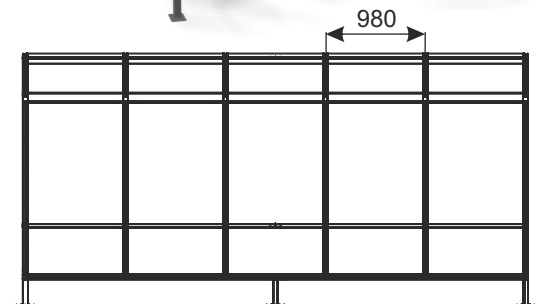

ПАРК-БОКС ДЛЯ ТЕЛЕЖЕК EURO-T

Парк-бокс с рамой для соединения тележек (стандартное оборудование):

Парк-бокс со стенкой с поликарбонатом (опциональное оборудование):

Стандартное покрытие: цинк гальванический + порошковое покрытие

Конструкция : сталь

Стенки и крыша: поликарбонат 6 мм

Стандартные цвета:

-  RAL 9006 - светло серый
-  RAL 9007 - графит
-  RAL 3020 - красный
-  RAL 6024 - зелёный
-  RAL 5010 - синий

Другие цвета к согласованию.