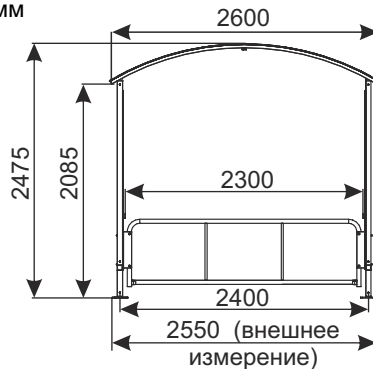

Конструкция : сталь

Стенки и крыша: поликарбонат 6 мм

Стандартные цвета:

-  RAL 9006 - светло серый
-  RAL 9007 - графит
-  RAL 3020 - красный
-  RAL 6024 - зелёный
-  RAL 5010 - синий

Другие цвета к согласованию.