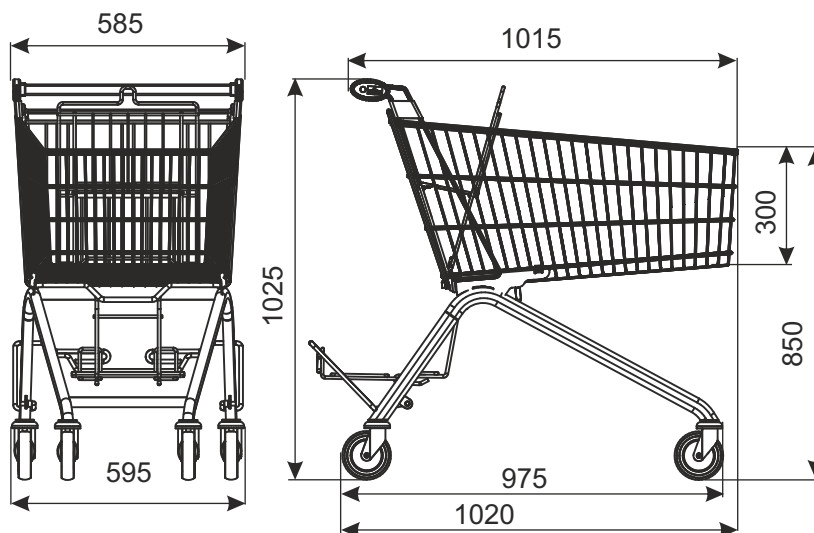

ТЕЛЕЖКА ПОКУПАТЕЛЬСКАЯ AVANT 130P

ТИП	Avant 130P
ОБЪЁМ	130 л
ГРУЗОПОДЪЁМНОСТЬ ПОЛКИ НА УПАКОВКИ	30 кг
ГРУЗОПОДЪЁМНОСТЬ	160 кг
ДИАМЕТР КОЛЕСА	125 мм
ПОКРЫТИЕ	цинк гальванический + лак
РАССТОЯНИЕ МЕЖДУ ЗАПАРКОВАНЫМИ ТЕЛЕЖКАМИ	210 мм

Стандартно тележка имеет обычные колёса. Добавочные аксессуары (м.д. колёса под траволаторы либо со стопором, монетоприемник, логотип и другое оборудование) согласовываются дополнительно.

Внимание: в случае применения колёс под траволаторы, грузоподъёмность тележки состоит 130 кг.

НАИМЕНОВАНИЕ ТОВАРА	ПОКРЫТИЕ	АРТИКУЛ
Тележка покупательская Avant 130P с детским сидением	цинк гальванический+лак	_____

W1 ТЕЛЕЖКИ ПОКУПАТЕЛЬСКИЕ