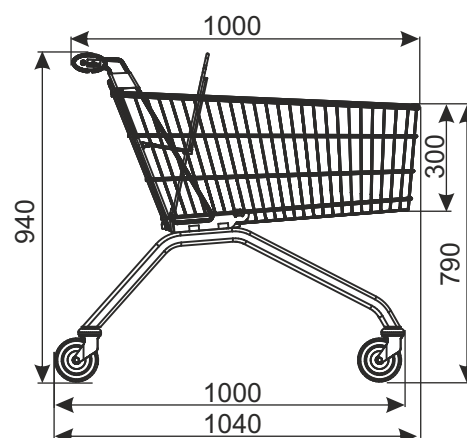

ТЕЛЕЖКА ПОКУПАТЕЛЬСКАЯ AVANT 140

| | |
|--|------------------------------|
| ТИП | Avant 140 |
| ОБЪЁМ | 136 л |
| ГРУЗОПОДЪЁМНОСТЬ | 136 кг |
| ДИАМЕТР КОЛЕСА | 125 мм |
| ПОКРЫТИЕ | цинк гальванический + лак |
| РАССТОЯНИЕ МЕЖДУ ЗАПАРКОВАННЫМИ ТЕЛЕЖКАМИ | 220 мм |

Стандартно тележка имеет обычные колёса. Добавочные аксессуары (м.д. колёса под траволаторы либо со стопором, монетоприемник, логотип и другое оборудование) согласовываются дополнительно. Внимание: в случае применения колёс под травелаторы, грузоподъёмность тележки состоит 130 кг.