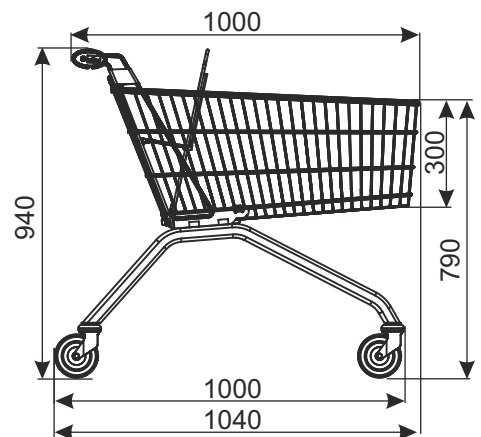

ТЕЛЕЖКА ПОКУПАТЕЛЬСКАЯ AVANT 150N

ТИП	Avant 150N
ОБЪЁМ	151 л
ГРУЗОПОДЪЁМНОСТЬ	151 кг
ДИАМЕТР КОЛЕСА	125 мм
ПОКРЫТИЕ	цинк гальванический + лак
РАССТОЯНИЕ МЕЖДУ ЗАПАРКОВАННЫМИ ТЕЛЕЖКАМИ	220 мм

Стандартно тележка имеет обычные колёса. Добавочные аксессуары (м.д. колёса под травелаторы либо со стопором, монетоприемник, логотип и другое оборудование) согласовываются дополнительно.

Внимание: в случае применения колёс под травелаторы, грузоподъёмность тележки состоит 130 кг.

НАИМЕНОВАНИЕ ТОВАРА	ПОКРЫТИЕ	АРТИКУЛ
Тележка покупательская Avant 150N с детским сидением	цинк гальванический+лак	919-351-075