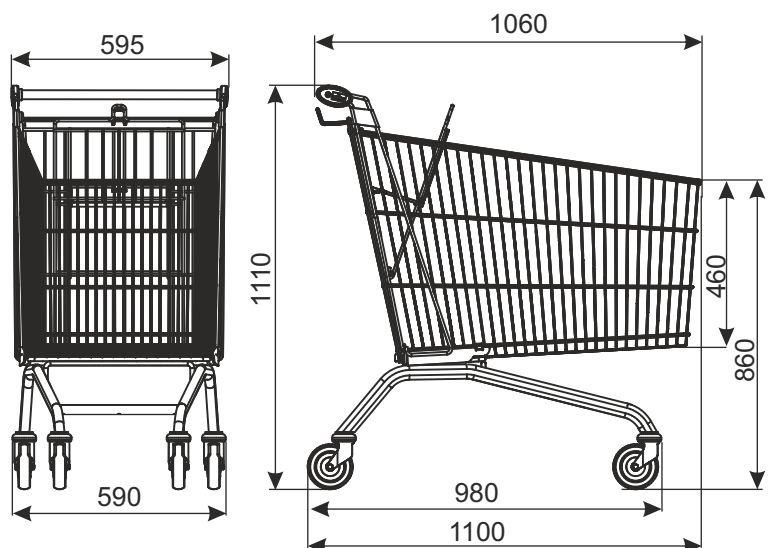

## ТЕЛЕЖКА ПОКУПАТЕЛЬСКАЯ AVANT 240AS

ТИП	Avant 240AS
ОБЪЁМ	240 л
ГРУЗОПОДЪЁМНОСТЬ	240 кг
ДИАМЕТР КОЛЕСА	125 мм
ПОКРЫТИЕ	цинк гальванический + лак
РАССТОЯНИЕ МЕЖДУ ЗАПАРКОВАННЫМИ ТЕЛЕЖКАМИ	245 мм

Стандартно тележка имеет обычные колёса. Добавочные аксессуары (м.д. колёса под траволаторы либо со стопором, монетоприемник, логотип и другое оборудование) согласовываются дополнительно.  
Внимание: в случае применения колёс под травелаторы, грузоподъёмность тележки состоит 130 кг.

НАИМЕНОВАНИЕ ТОВАРА	ПОКРЫТИЕ	АРТИКУЛ
Тележка покупательская Avant 240 AS с детским сидением	цинк гальванический+лак	919-351-049