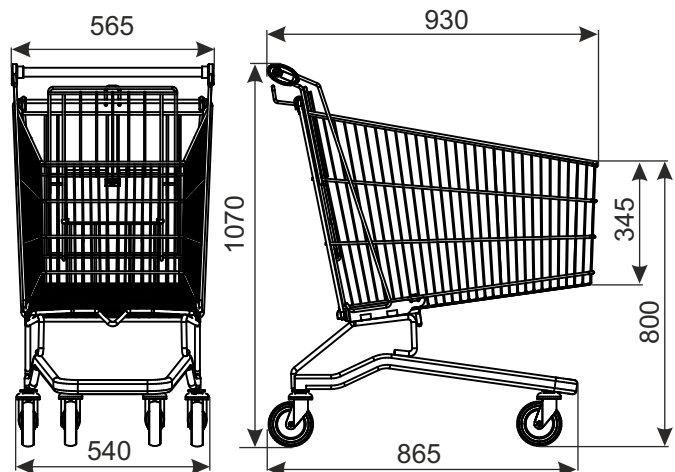

ТЕЛЕЖКА ПОКУПАТЕЛЬСКАЯ CLASSIC 150F

Новинка!

ТИП	Classic 150F
ОБЪЁМ	156 л
ГРУЗОПОДЪЁМНОСТЬ	156 кг
ДИАМЕТР КОЛЕСА	125 мм
ПОКРЫТИЕ	цинк гальванический + лак
РАССТОЯНИЕ МЕЖДУ ЗАПАРКОВАННЫМИ ТЕЛЕЖКАМИ	225 мм

Стандартно тележка имеет обычные колёса. Добавочные аксессуары (м.д. колёса под траволаторы либо со стопором, монетоприемник, логотип и другое оборудование) согласовываются дополнительно. Внимание: в случае применения колёс под травелаторы, грузоподъёмность тележки состоит 130 кг.

НАИМЕНОВАНИЕ ТОВАРА	ПОКРЫТИЕ	АРТИКУЛ
Тележка покупательская Classic 150F с детским сидением	цинк гальванический+лак	919-351-338

W1 ТЕЛЕЖКИ ПОКУПАТЕЛЬСКИЕ