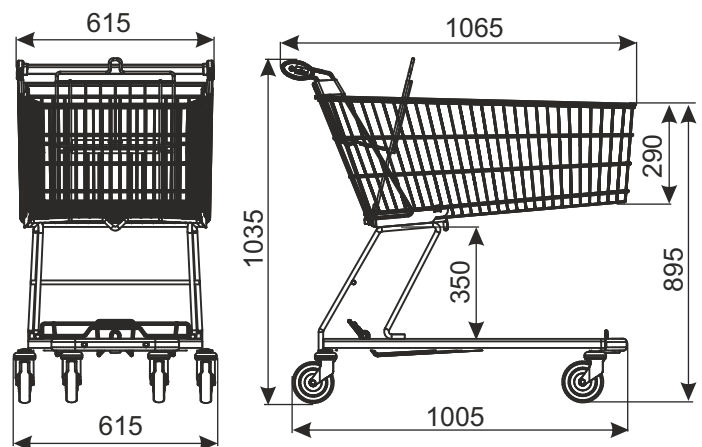

ТЕЛЕЖКА ПОКУПАТЕЛЬСКАЯ CLASSIC 155

ТИП	Classic 155
ОБЪЁМ	143 л
ГРУЗОПОДЪЁМНОСТЬ КОРЗИНЫ	143 кг
ГРУЗОПОДЪЁМНОСТЬ ТЕЛЕЖКИ	190 кг
ДИАМЕТР КОЛЕСА	125 мм
ПОКРЫТИЕ	цинк гальванический + лак
РАССТОЯНИЕ МЕЖДУ ЗАПАРКОВАННЫМИ ТЕЛЕЖКАМИ	245 мм

Стандартно тележка имеет обычные колёса. Добавочные аксессуары (м.д. колёса под траволаторы либо со стопором, монетоприемник, логотип и другое оборудование) согласовываются дополнительно.
Внимание: в случае применения колёс под травелаторы, грузоподъёмность тележки состоит 130 кг.

НАИМЕНОВАНИЕ ТОВАРА	ПОКРЫТИЕ	АРТИКУЛ
Тележка покупательская Classic 155 с детским сидением	цинк гальванический+лак	919-350-807

W1 ТЕЛЕЖКИ ПОКУПАТЕЛЬСКИЕ