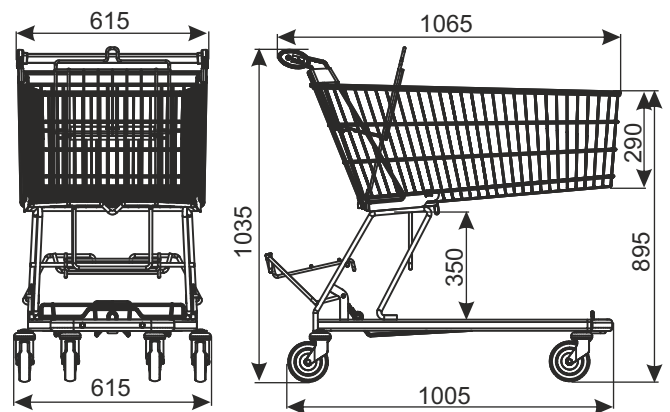

## ТЕЛЕЖКА ПОКУПАТЕЛЬСКАЯ CLASSIC 155P (С ПОЛКОЙ НА УПАКОВКИ)

ТИП	Classic 155MP
ОБЪЁМ	143 л
ГРУЗОПОДЪЁМНОСТЬ КОРЗИНЫ	143 кг
ГРУЗОПОДЪЁМНОСТЬ ПОЛКИ НА УПАКОВКИ	30 кг
ГРУЗОПОДЪЁМНОСТЬ ТЕЛЕЖКИ	210 кг
ДИАМЕТР КОЛЕСА	125 мм
ПОКРЫТИЕ	цинк гальванический + лак
РАССТОЯНИЕ МЕЖДУ ЗАПАРКОВАННЫМИ ТЕЛЕЖКАМИ	245 мм

Стандартно тележка имеет обычные колёса. Добавочные аксессуары (м.д. колёса под траволаторы либо со стопором, монетоприемник, логотип и другое оборудование) согласовываются дополнительно.  
Внимание: в случае применения колёс под травелаторы, грузоподъёмность тележки состоит 130 кг.

НАИМЕНОВАНИЕ ТОВАРА	ПОКРЫТИЕ	АРТИКУЛ
Тележка покупательская Classic 155P с детским сидением	цинк гальванический+лак	_____