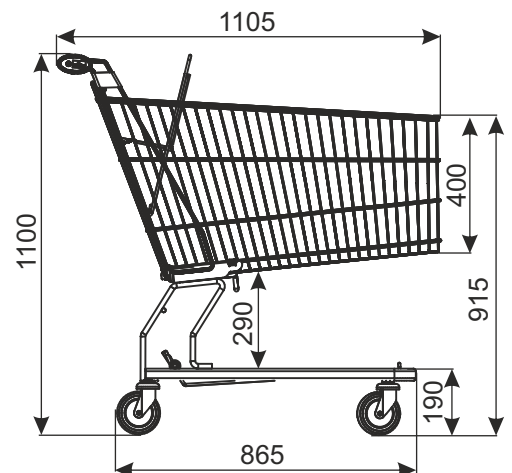

## ТЕЛЕЖКА ПОКУПАТЕЛЬСКАЯ CLASSIC 180K

ТИП	Classic 180K
ОБЪЁМ	180 л
ГРУЗОПОДЪЁМНОСТЬ КОРЗИНЫ	180 кг
ГРУЗОПОДЪЁМНОСТЬ ТЕЛЕЖКИ	230 кг
ДИАМЕТР КОЛЕСА	125 мм
ПОКРЫТИЕ	цинк гальванический + лак
РАССТОЯНИЕ МЕЖДУ ЗАПАРКОВАННЫМИ ТЕЛЕЖКАМИ	220 мм

Стандартно тележка имеет обычные колёса. Добавочные аксессуары (м.д. колёса под траволаторы либо со стопором, монетоприемник, логотип и другое оборудование) согласовываются дополнительно.

Внимание: в случае применения колёс под траволаторы, грузоподъёмность тележки состоит 130 кг.

НАИМЕНОВАНИЕ ТОВАРА	ПОКРЫТИЕ	АРТИКУЛ
Тележка покупательская Classic 180K	цинк гальванический+лак	919-351-185