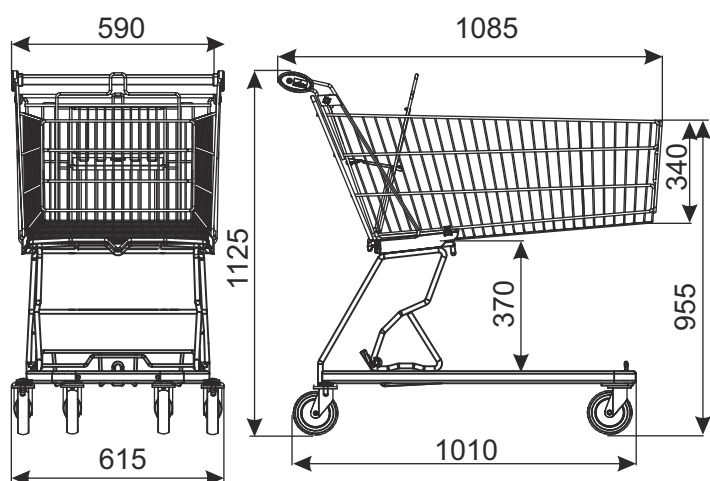

ТЕЛЕЖКА ПОКУПАТЕЛЬСКАЯ CLASSIC 185M

ТИП	Classic 185M
ОБЪЁМ	178 л
ГРУЗОПОДЪЁМНОСТЬ	228 кг
ДИАМЕТР КОЛЕСА	125 мм
ПОКРЫТИЕ	цинк гальванический + лак
РАССТОЯНИЕ МЕЖДУ ЗАПАРКОВАННЫМИ ТЕЛЕЖКАМИ	245 мм

Стандартно тележка имеет обычные колёса. Добавочные аксессуары (м.д. колёса под травелаторы либо со стопором, монетоприемник, логотип и другое оборудование) согласовываются дополнительно.

Внимание: в случае применения колёс под травелаторы, грузоподъёмность тележки состоит 130 кг.

НАИМЕНОВАНИЕ ТОВАРА	ПОКРЫТИЕ	АРТИКУЛ
Тележка покупательская Classic 185M с детским сидением	цинк гальванический+лак	919-351-234