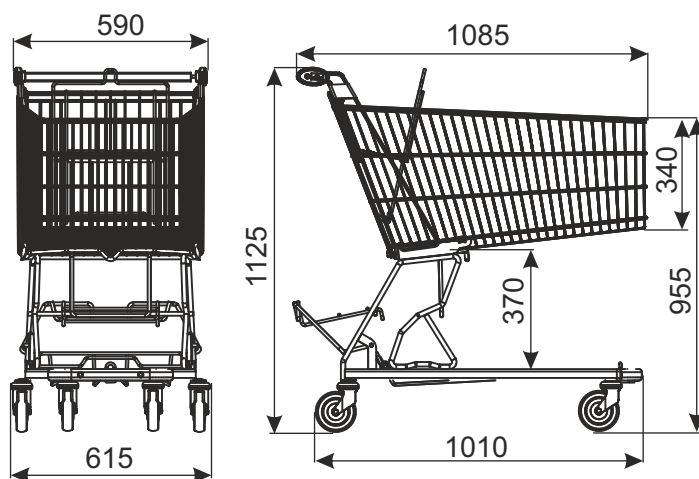

## ТЕЛЕЖКА ПОКУПАТЕЛЬСКАЯ CLASSIC 185MP (С ПОЛКОЙ НА УПАКОВКИ)

ТИП	Classic 185MP
ОБЪЁМ	178 л
ГРУЗОПОДЪЁМНОСТЬ КОРЗИНЫ	178 кг
ГРУЗОПОДЪЁМНОСТЬ ПОЛКИ НА УПАКОВКИ	30 кг
ГРУЗОПОДЪЁМНОСТЬ ТЕЛЕЖКИ	258 кг
ДИАМЕТР КОЛЕСА	125 мм
ПОКРЫТИЕ	цинк гальванический + лак
РАССТОЯНИЕ МЕЖДУ ЗАПАРКОВАННЫМИ ТЕЛЕЖКАМИ	245 мм

Стандартно тележка имеет обычные колёса. Добавочные аксессуары (м.д. колёса под траволаторы либо со стопором, монетоприемник, логотип и другое оборудование) согласовываются дополнительно.

Внимание: в случае применения колёс под травелаторы, грузоподъёмность тележки состоит 130 кг.

НАИМЕНОВАНИЕ ТОВАРА	ПОКРЫТИЕ	АРТИКУЛ
Тележка покупательская Classic 185MP с детским сидением	цинк гальванический+лак	_____