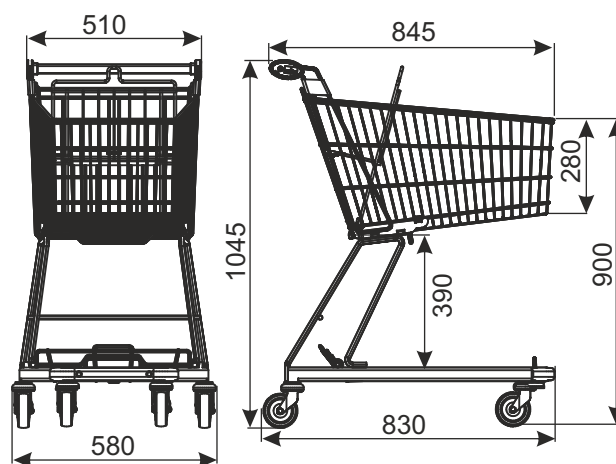

## ТЕЛЕЖКА ПОКУПАТЕЛЬСКАЯ CLASSIC 90

ТИП	Classic 90
ОБЪЁМ	85 л
ГРУЗОПОДЪЁМНОСТЬ КОРЗИНЫ	85 кг
ГРУЗОПОДЪЁМНОСТЬ ТЕЛЕЖКИ	125 кг
ДИАМЕТР КОЛЕСА	100 мм (опционально 125 мм)
ПОКРЫТИЕ	цинк гальванический + лак
РАССТОЯНИЕ МЕЖДУ ЗАПАРКОВАННЫМИ ТЕЛЕЖКАМИ	180 мм

Стандартно тележка имеет обычные колёса.  
Добавочные аксессуары (м.д. колёса под траволаторы либо со стопором, монетоприемник, логотип и другое оборудование) согласовываются дополнительно.

НАИМЕНОВАНИЕ ТОВАРА	ПОКРЫТИЕ	АРТИКУЛ
Тележка покупательская Classic 90 с детским сидением	цинк гальванический+лак	919-350-718