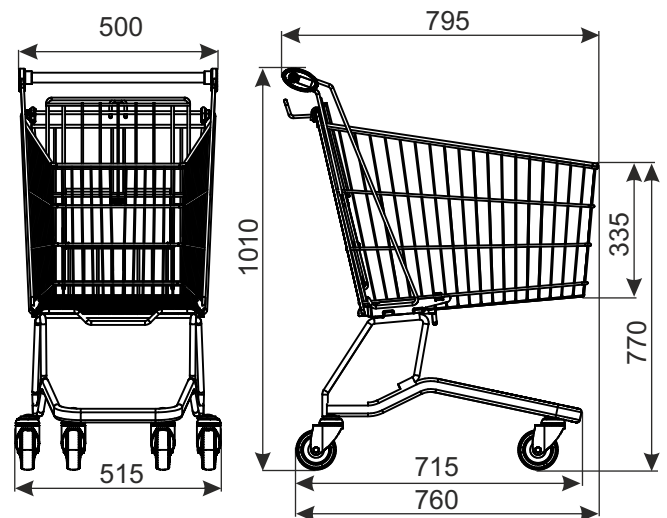

ТЕЛЕЖКА ПОКУПАТЕЛЬСКАЯ CLASSIC 90F

Новинка!

ТИП	Classic 90F
ОБЪЁМ	95 л
ГРУЗОПОДЪЁМНОСТЬ	95 кг
ДИАМЕТР КОЛЕСА	100 мм
ПОКРЫТИЕ	цинк гальванический + лак
РАССТОЯНИЕ МЕЖДУ ЗАПАРКОВАННЫМИ ТЕЛЕЖКАМИ	190 мм

Стандартно тележка имеет обычные колёса. Добавочные аксессуары (м.д. монетоприемник, логотип и другое оборудование) согласовываются дополнительно.

НАИМЕНОВАНИЕ ТОВАРА	ПОКРЫТИЕ	АРТИКУЛ
Тележка покупательская Classic 90F с детским сидением	цинк гальванический+лак	919-351-336

W1 ТЕЛЕЖКИ ПОКУПАТЕЛЬСКИЕ