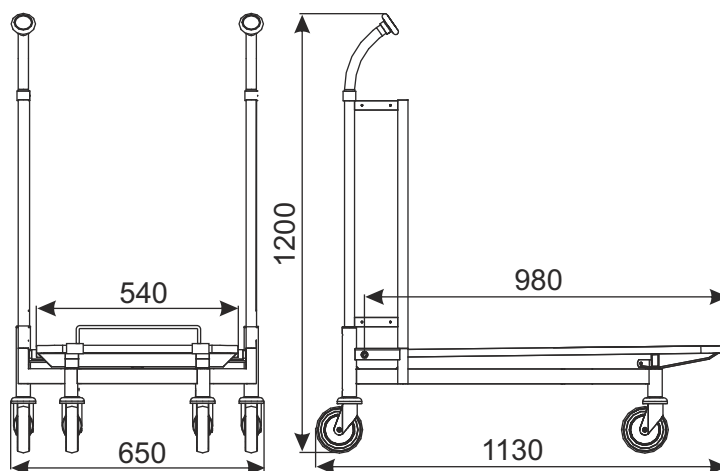

WÓZEK TRANSPORTOWY CARRY 100 NA CHODNIKI RUCHOME

NOWOŚĆ!

TYP	Carry 100 na chodniki ruchome
NOŚNOŚĆ	130 kg
ŚREDNICA KOŁA	125 mm
ODLEGŁOŚCI PARKOWANIA	275 mm

Wózek posiada platformę pełną (platforma ze sklejki, antypoślizgowa, wodoodporna, dwustronnie foliowana), koła na chodniki ruchome i ogranicznik frontowy.

Pokrycie standardowe:

cynk galwaniczny, boki dodatkowo malowane farbą proszkową, co wzbogaca estetykę wózka i komponuje się z kolorystyką sklepu.

NAZWA WYROBU	POKRYCIE	INDEKS
Wózek transportowy Carry 100 na chodniki ruchome	cynk galwaniczny/farba proszkowa	919-343-024

W3 WÓZKI TRANSPORTOWE