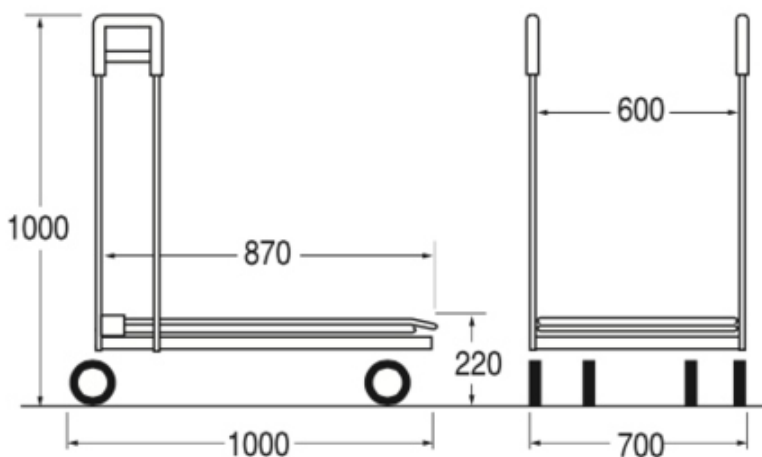

WÓZEK TRANSPORTOWY CARRY 85

NOWOŚĆ!

TYP	Carry 85
NOŚNOŚĆ CAŁKOWITA	200 kg
ŚREDNICA KOŁA	125 mm
ODLEGŁOŚCI PARKOWANIA	335 mm

Wózek przeznaczony do zakupów w sklepach budowlanych i ogrodniczych, na zaplecza marketów oraz dla firm produkcyjnych. Jest stabilny i zwrotny.

Wytrzymałe obciążenie do 200 kg umożliwiając transport ciężkich i nieporęcznych przedmiotów. Koła obrotowe \varnothing 125 mm zapewniają optymalną zwrotność. Ergonomiczne uchwyty boczne gwarantują wygodne zakupy. Zamek na monety w opcji pozwala zachować czujność wobec kradzieży oraz zapewnia porządek.

Pokrycie standardowe:
cynk galwaniczny + lakier bezbarwny.

NAZWA WYROBU	POKRYCIE	INDEKS
Wózek transportowy Carry 85	cynk galwaniczny + lakier bezbarwny	919-351-381

W3 WÓZKI TRANSPORTOWE