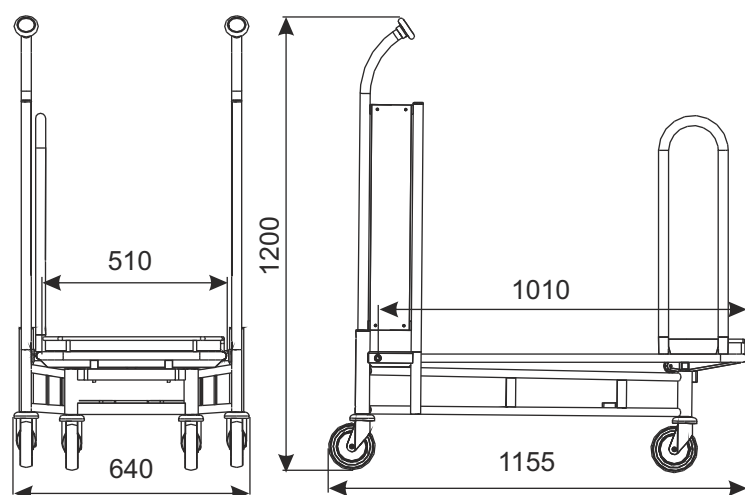

WÓZEK TRANSPORTOWY CARRY 90 NA CHODNIKI RUCHOME

Wózek w standardzie z jedną barierką frontową (mocowaną do klapy uchylnej), ogranicznikiem frontowym oraz kołami na chodniki ruchome.

TYP	Carry 90 na chodniki ruchome
NOŚNOŚĆ	130 kg
ŚREDNICA KOŁA	125 mm
ODLEGŁOŚCI PARKOWANIA	250 mm

Pokrycie standard:

cynk galwaniczny, boki dodatkowo malowane farbą proszkową, co wzbogaca estetykę wózka i komponuje się z kolorystyką sklepu.

WYPOSAŻENIE DODATKOWE:

- maszt,
- logo boczne z plexi z grafiką
- zamek na monety.

Opcjonalne akcesoria wymagają odrębnych ustaleń.

NAZWA WYROBU	POKRYCIE	INDEKS
Wózek transportowy Carry 90 na chodniki ruchome	cynk galwaniczny/farba proszkowa	919-343-023

W3 WÓZKI TRANSPORTOWE