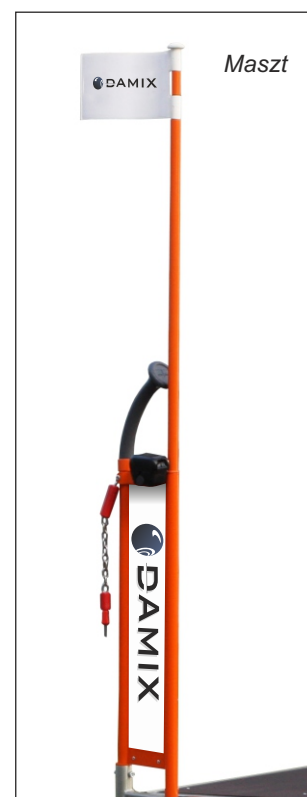

WÓZEK TRANSPORTOWY CARRY 90 NA CHODNIKI RUCHOME

Wózek w standardzie z jedną barierką frontową (mocowaną do klapy uchylnej), ogranicznikiem frontowym oraz kołami na chodniki ruchome.

TYP	Carry 90 na chodniki ruchome
NOŚNOŚĆ	130 kg
ŚREDNICA KOŁA	125 mm
ODLEGŁOŚCI PARKOWANIA	250 mm

Pokrycie standard:

cynk galwaniczny, boki dodatkowo malowane farbą proszkową, co wzbogaca estetykę wózka i komponuje się z kolorystyką sklepu.

WYPOSAŻENIE DODATKOWE:

- maszt,
- logo boczne z plexi z grafiką
- zamek na monety.

Opcjonalne akcesoria wymagają odrębnych ustaleń.

NAZWA WYROBU	POKRYCIE	INDEKS
Wózek transportowy Carry 90 na chodniki ruchome	cynk galwaniczny/farba proszkowa	919-343-023

W3 WÓZKI TRANSPORTOWE