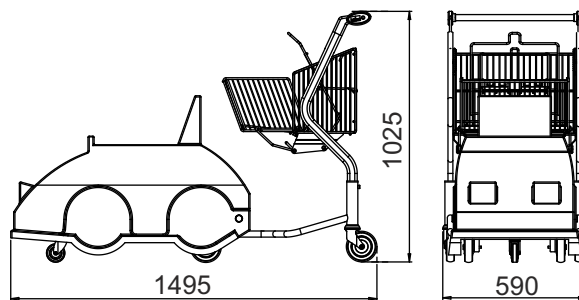

## SAMOCZODZIK DZIECIĘCY KID-CAR 2S

**NOWOŚĆ!**

Samochodzik dziecięcy **Kid-Car2S** to idealne rozwiązanie podczas zakupów z dzieckiem. Zabawne, odważne i kolorowe... Przyjemność z zakupów dla naszych najmniejszych. Funkcjonalność dla dorosłych.

**Kolorowy samochodzik** do przewożenia dziecka.

**Solidne podwozie** ze skrętnymi kółkami.

**Kosz składany** o wielkości od 35-55 litrów.

**Dodatkowe** składane **siedzisko** dla dziecka w koszu, **Gniazdowanie** poprzez złożenie kosza i podniesienie auta. KID CAR ma informacje o bezpieczeństwie użytkownika. Opcjonalnie wózek może być wyposażony w **dolną półkę** na dodatkowe towary.

TYP	Samochodzik dziecięcy KID-CAR 2S
POJEMNOŚĆ KOSZA	30 l (złożony kosz), 55 l (rozłożony kosz)
NOŚNOŚĆ	kosz - 40 kg, opcjonalnie półka dolna - 30 kg
ŚREDNICA KOŁA	125 mm
ODLEGŁOŚCI PARKOWANIA	790 mm