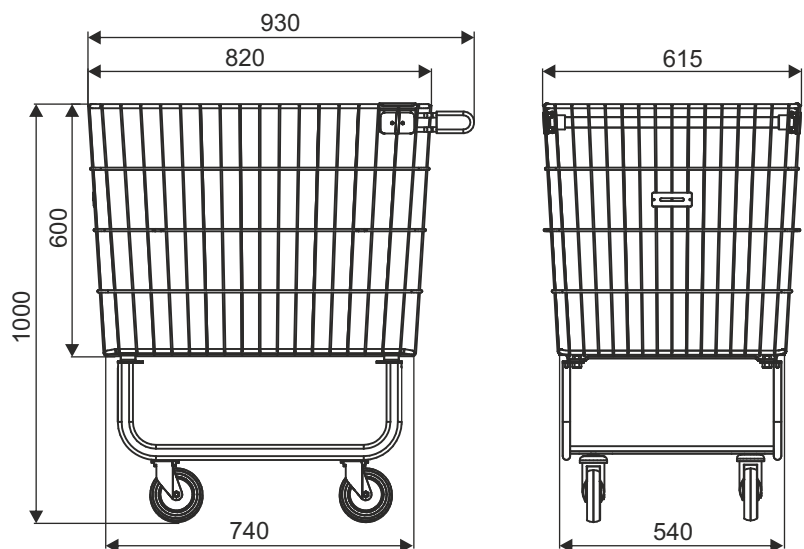

WÓZEK MAGAZYNOWY Z KOSZEM 800x600 H600 Z PODSTAWĄ NA KOŁACH

NOWOŚĆ!

Kosz tego wózków został specjalnie zaprojektowany do łatwego załadunku / rozładunku. Jego podniesiona podstawa pozwala użytkownikowi mniej się schylać i zapewnia mu łatwy dostęp do towaru.

Wózek wytrzyma obciążenie do 200 kg. Pokryta tworzywem sztucznym rączka i obrotowe koła \varnothing 125 mm zapewniają łatwą obsługę i optymalną zwrotność. W opcji jest dostępna podkładka do pisania.

Nośność: 200 kg
Średnica kół: 125 mm
Pokrycie standardowe: cynk + lakier bezbarwny

NAZWA WYROBU	POKRYCIE	INDEKS
Wózek magazynowy z koszem 800x600 H600 z podstawą na kołach	cynk galwaniczny + lakier bezbarwny	919-351-383

K ROLLKONTENERY