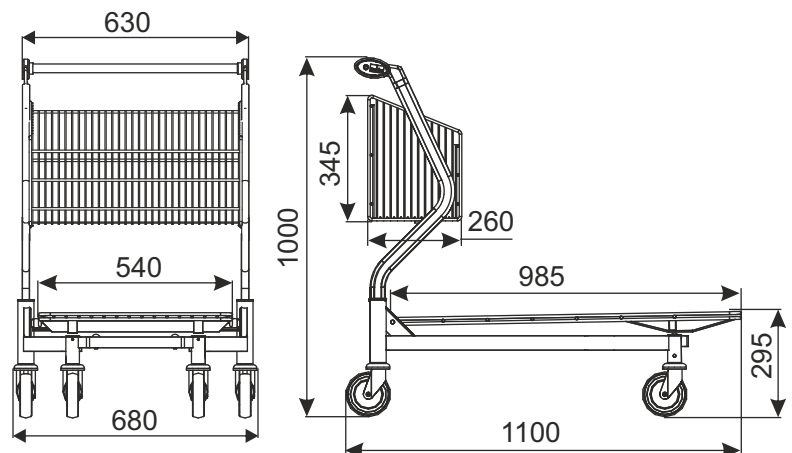

Стандартное покрытие:

цинк гальванический, боковые части дополнительно покрыты краской, подчеркивая красивый эстетический вид и идеально компонирует с корпоративным цветом и стилем магазина.

Стандартно тележка имеет обычные колёса. Добавочные аксессуары (м.д. колёса со стопором, монетоприемник, логотип и другое оборудование) согласовываются дополнительно.