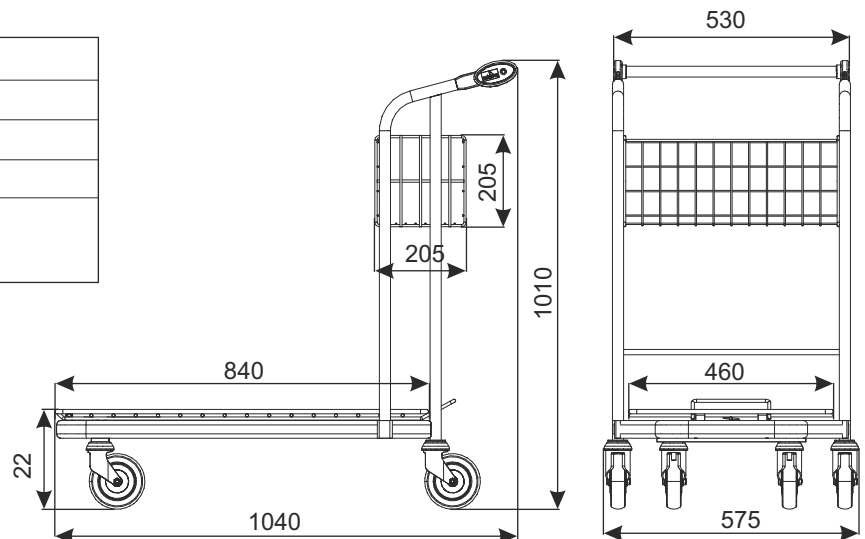

## WÓZEK TRANSPORTOWY VARIO 70 (PN-1)

TYP	Vario 70 (PN-1)
POJEMNOŚĆ KOSZA	18 l
NOŚNOŚĆ CAŁKOWITA	300 kg
ŚREDNICA KOŁA	125 mm
ODLEGŁOŚCI PARKOWANIA	250 mm

NAZWA WYROBU	POKRYCIE	INDEKS
Wózek transportowy Vario 70 (PN-1)	cynk galwaniczny + lakier	919-351-216

### W3 WÓZKI TRANSPORTOWE