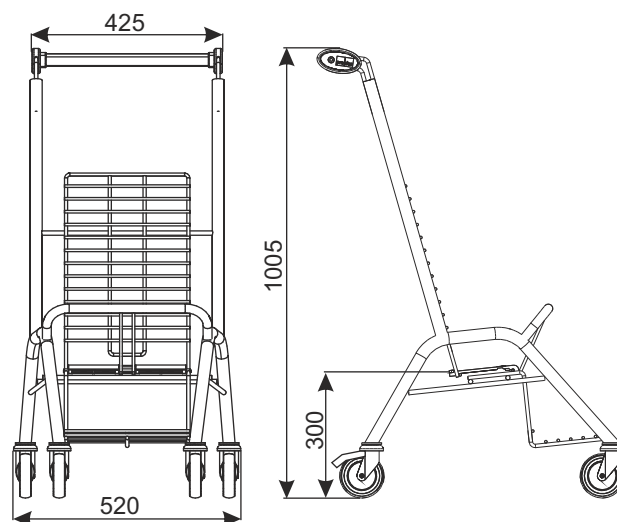

ТЕЛЕЖКА ДЛЯ РЕБЕНКА VARIO MOBI

ТИП	Тележка для ребенка
ОБЪЁМ	Vario MOBI
ГРУЗОПОДЪЁМНОСТЬ	15 кг
ДИАМЕТР КОЛЕСА	100 мм
РАССТОЯНИЕ МЕЖДУ ЗАПАРКОВАННЫМИ ТЕЛЕЖКАМИ	230 мм
ПОКРЫТИЕ	сидение: цинк гальванический + порошковое покрытие рама: цинк гальванический + лак либо в опции цинк гальванический + порошковое покрытие

НАИМЕНОВАНИЕ ТОВАРА	ПОКРЫТИЕ	АРТИКУЛ
Тележка для ребенка Vario MOBI	цинк гальванический + порошковое покрытие/ цинк гальванический + лак	919-350-903

W2 ТЕЛЕЖКИ СПЕЦИАЛЬНЫЕ, АКСЕССУАРЫ К ТЕЛЕЖКАМ