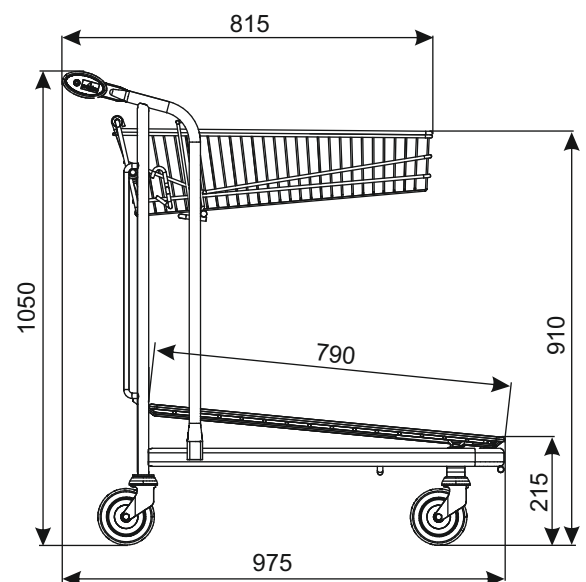

ТЕЛЕЖКА ТРАНСПОРТНАЯ VARIO WTP-3

ТИП	Vario WTP-3
ОБЪЁМ	45 л
ГРУЗОПОДЪЁМНОСТЬ КОРЗИНЫ	45 кг
ОБЩАЯ ГРУЗОПОДЪЁМНОСТЬ	300 кг
ДИАМЕТР КОЛЕСА	125 мм
РАССТОЯНИЕ МЕЖДУ ЗАПАРКОВАННЫМИ ТЕЛЕЖКАМИ	285 мм

Стандартно тележка имеет обычные колёса. Добавочные аксессуары (м.д. колёса со стопором, монетоприемник, логотип и другое оборудование) согласовываются дополнительно.

НАИМЕНОВАНИЕ ТОВАРА	ПОКРЫТИЕ	АРТИКУЛ
Тележка транспортная Vario WTP-3	цинк гальванический + лак	919-351-129

W3 ТЕЛЕЖКИ ТРАНСПОРТНЫЕ