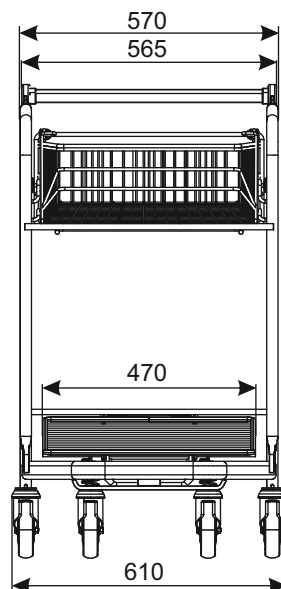

ТЕЛЕЖКА ТРАНСПОРТНАЯ VARIO WTP-3

ТИП	Vario WTP-3
ОБЪЁМ	45 л
ГРУЗОПОДЪЁМНОСТЬ КОРЗИНЫ	45 кг
ОБЩАЯ ГРУЗОПОДЪЁМНОСТЬ	300 кг
ДИАМЕТР КОЛЕСА	125 мм
РАССТОЯНИЕ МЕЖДУ ЗАПАРКОВАННЫМИ ТЕЛЕЖКАМИ	285 мм

Стандартно тележка имеет обычные колёса. Добавочные аксессуары (м.д. колёса со стопором, монетоприемник, логотип и другое оборудование) согласовываются дополнительно.

НАИМЕНОВАНИЕ ТОВАРА	ПОКРЫТИЕ	АРТИКУЛ
Тележка транспортная Vario WTP-3	цинк гальванический + лак	919-351-129

W3 ТЕЛЕЖКИ ТРАНСПОРТНЫЕ