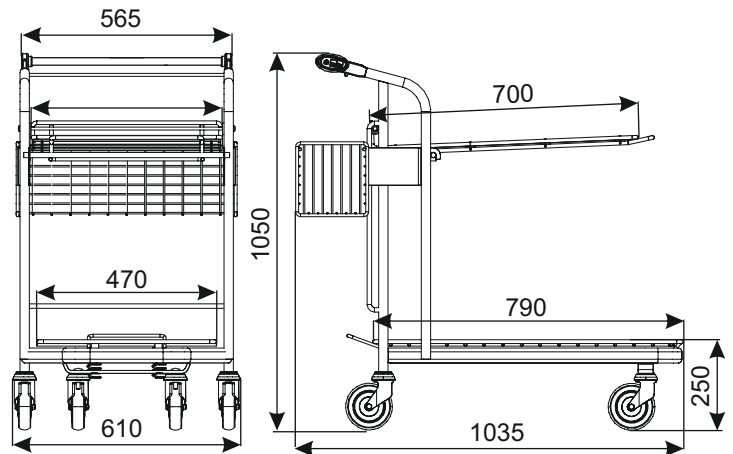

ТЕЛЕЖКА ТРАНСПОРТНАЯ VARIO WTP-3КР (с корзиной и полкой)

| | |
|---|---------------|
| ТИП | Vario WTP-3КР |
| ОБЪЁМ | 20 л |
| ГРУЗОПОДЪЁМНОСТЬ КОРЗИНЫ | 20 кг |
| ГРУЗОПОДЪЁМНОСТЬ ПОЛКИ | 20 кг |
| ОБЩАЯ ГРУЗОПОДЪЁМНОСТЬ | 300 кг |
| ДИАМЕТР КОЛЕСА | 125 мм |
| РАССТОЯНИЕ МЕЖДУ ЗАПАРКОВАННЫМИ ТЕЛЕЖКАМИ | 390 мм |

Стандартно тележка имеет обычные колёса. Добавочные аксессуары (м.д. колёса со стопором, монетоприемник, логотип и другое оборудование) согласовываются дополнительно.

| | | |
|------------------------------------|---------------------------|----------------|
| НАИМЕНОВАНИЕ ТОВАРА | ПОКРЫТИЕ | АРТИКУЛ |
| Тележка транспортная Vario WTP-3КР | цинк гальванический + лак | 919-351-129_КР |