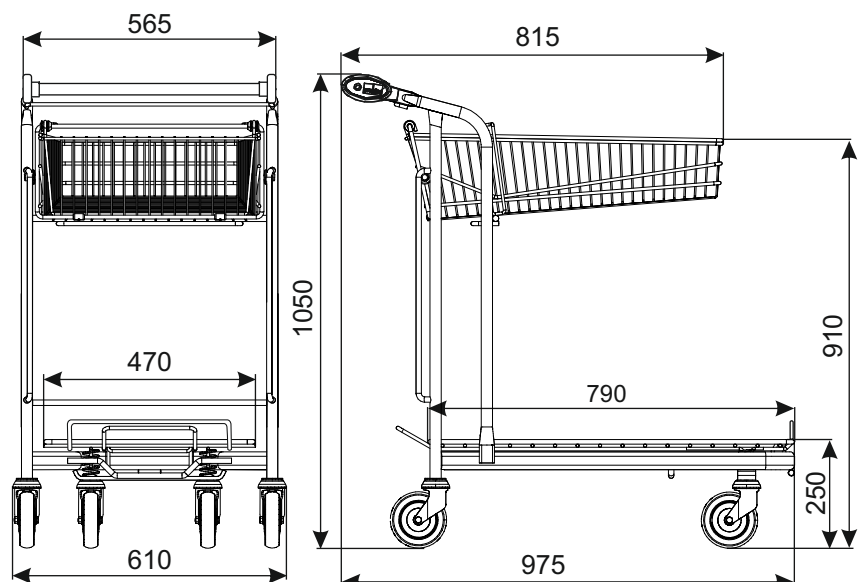

## ТЕЛЕЖКА ТРАНСПОРТНАЯ VARIO WTP-3 с колёсами под траволаторы

**Новинка!**

ТИП	Vario WTP-3 с колёсами под траволаторы
ОБЪЁМ	45 л
ГРУЗОПОДЪЁМНОСТЬ КОРЗИНЫ	45 кг
ОБЩАЯ ГРУЗОПОДЪЁМНОСТЬ	130 кг
ДИАМЕТР КОЛЕСА	125 мм
РАССТОЯНИЕ МЕЖДУ ЗАПАРКОВАННЫМИ ТЕЛЕЖКАМИ	285 мм

Тележка имеет колёса под траволаторы и передний ограничитель. Добавочные аксессуары (м.д. монетоприемник, логотип и другое оборудование) согласовываются дополнительно.

НАИМЕНОВАНИЕ ТОВАРА	ПОКРЫТИЕ	АРТИКУЛ
Тележка транспортная Vario WTP-3 с колёсами под траволаторы	цинк гальванический+лак	919-351-129