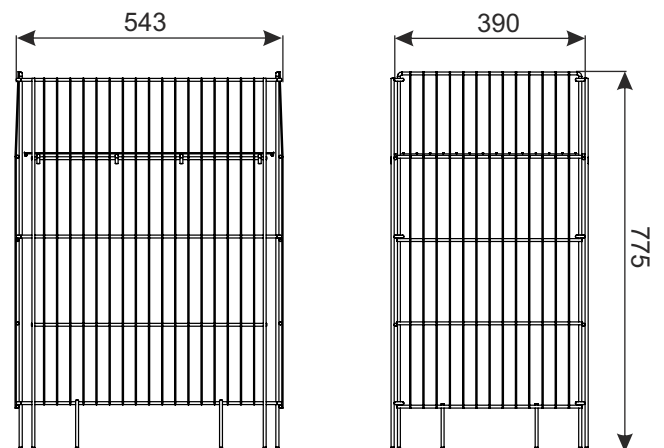

KOSZ SKŁADANY DSK 16 (550X390X770)

Złożony kosz

Składana konstrukcja zapewnia estetykę ekspozycji. Kosze składane znajdują zastosowanie w sklepie, magazynie, stacji paliw, biurze oraz gospodarstwie domowym. Konstrukcja dostosowana jest również do regulacji wysokości dna. Idealne narzędzie do promocji, sprzedaży i akcji handlowych.

Pokrycie standard: cynk galwaniczny + lakier.
Dane techniczne: Konstrukcja wykonana z prętów zgrzewanych.
 Kosz ma składane boki oraz dno posiadające możliwość regulacji wysokości zawieszenia.
Nośność: 40 kg

NAZWA WYROBU	POKRYCIE	INDEKS
Kosz składany DSK16 (550x390x770)	cynk galwaniczny + lakier	919-351-128

E1 STOŁY EKSPOZYCYJNE, KOSZE DRUCIANE