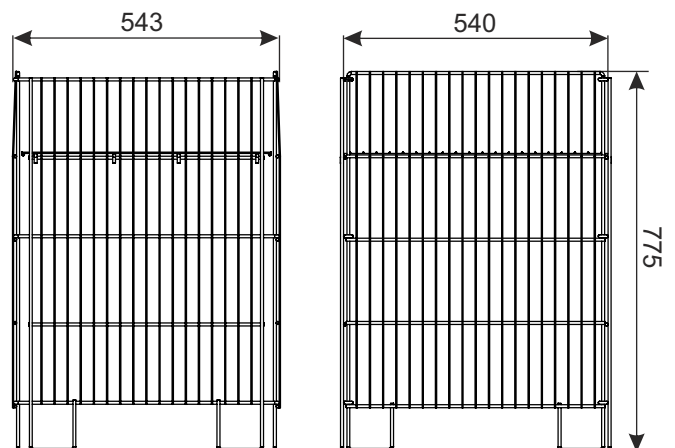

## KOSZ SKŁADANY DSK 18 (550X550X770)

Złożony kosz

Składana konstrukcja zapewnia estetykę ekspozycji. Kosze składane znajdują zastosowanie w sklepie, magazynie, stacji paliw, biurze oraz gospodarstwie domowym. Konstrukcja dostosowana jest również do regulacji wysokości dna. Idealne narzędzie do promocji, sprzedaży i akcji handlowych.

**Pokrycie standard:** cynk galwaniczny + lakier.  
**Dane techniczne:** Konstrukcja wykonana z prętów zgrzewanych.  
 Kosz ma składane boki oraz dno posiadające możliwość regulacji wysokości zawieszenia.  
**Nośność:** 50 kg

NAZWA WYROBU	POKRYCIE	INDEKS
Kosz składany DSK18 (550x550x770)	cynk galwaniczny + lakier	919-351-132