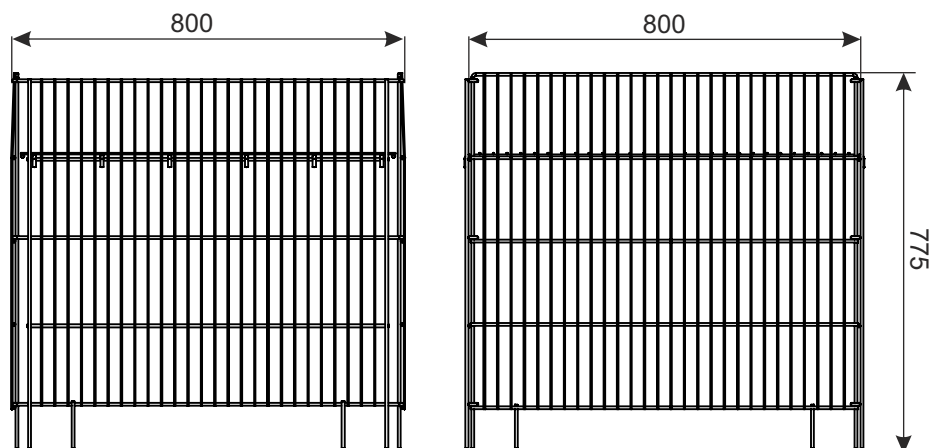

KOSZ SKŁADANY DSK 800X800 H780

Złożony kosz

Składana konstrukcja zapewnia estetykę ekspozycji. Kosze składane znajdują zastosowanie w sklepie, magazynie, stacji paliw, biurze oraz gospodarstwie domowym. Konstrukcja dostosowana jest również do regulacji wysokości dna. Idealne narzędzie do promocji, sprzedaży i akcji handlowych.

Pokrycie standard: cynk galwaniczny + lakier.

Dane techniczne: Konstrukcja wykonana z prętów zgrzewanych. Kosz ma składane boki oraz dno posiadające możliwość regulacji wysokości zawieszenia.

Nośność: 50 kg

NAZWA WYROBU	POKRYCIE	INDEKS
Kosz składany DSK 800x800 H780	cynk galwaniczny + lakier	919-351-068

E1 STOŁY EKSPOZYCYJNE, KOSZE DRUCIANE