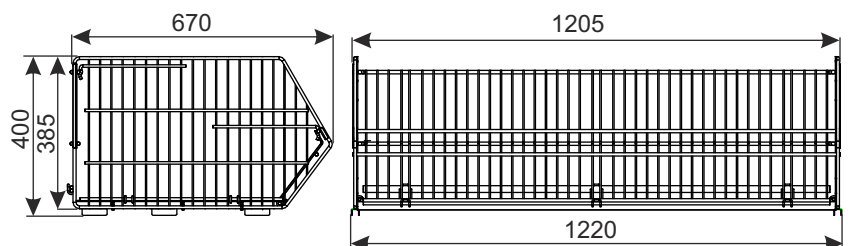

Благодаря небольшим размер после разборки корзина занимает мало место.

Стандартное покрытие:

цинк гальванический+лак.

Технические данные:

Конструкция изготовлена из проволоки сварной. Усиленное дно обеспечивает устойчивость корзины к деформациям под возможными большими нагрузками.

Зацепы из профиля

Допустимая нагрузка:

100 кг (при равномерной нагрузке).

ДОПОЛНИТЕЛЬНОЕ ОБОРУДОВАНИЕ:

Эстетический разделитель из проволоки служит для поделения корзины в любом удобном месте, тем самым позволяя увеличить экспозицию большего количества необходимых товаров.