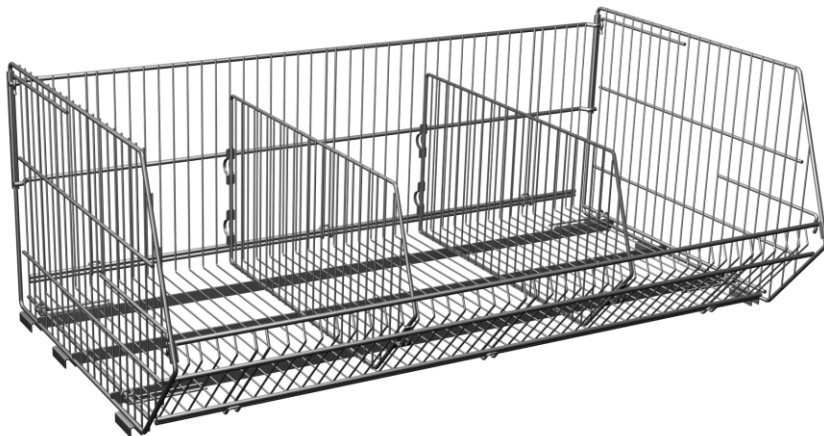

КОРЗИНЫ НАСТАВНЫЕ KSC РАЗБОРНЫЕ (ЗАЦЕПЫ ИЗ ПРОФИЛЯ)

Корзины предназначены главным образом для складирования и экспозиции ходовых товаров насыпью в магазинах и маркетах.

Корзины можно использовать:

- монтируя на полке стеллажа,
- монтаж на ограждении на паллету 1200x800.

Благодаря небольшим размер после разборки корзина занимает мало место.

Стандартное покрытие:

цинк гальванический+лак.

Технические данные:

Конструкция изготовлена из проволоки сварной. Усиленное дно обеспечивает устойчивость корзины к деформациям под возможными большими нагрузками.

Зацепы из профиля

Допустимая нагрузка:

100 кг (при равномерной нагрузке).

ДОПОЛНИТЕЛЬНОЕ ОБОРУДОВАНИЕ:

Эстетический разделитель из проволоки служит для поделения корзины в любом удобном месте, тем самым позволяя увеличить экспозицию большего количества необходимых товаров.

Разделитель корзины

НАИМЕНОВАНИЕ ТОВАРА	ПОКРЫТИЕ	АТИКУЛ
Корзина наставная KSC 1210x670 H-400	цинк гальванический+лак	919-350-787
ДОПОЛНИТЕЛЬНЫЕ ЭЛЕМЕНТЫ	ПОКРЫТИЕ	АТИКУЛ
Разделитель корзины 670 H-270	цинк гальванический+лак	919-350-788