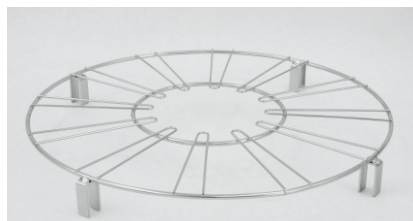

KOSZ OKRĄGŁY KO 580x720

Kosz z podstawą

Kosz z pokrywą (opcja)

Kosz z pokrywą ukośną (opcja)

Duży kosz na drucianej podstawie przeznaczony na śmieci. Jako wyposażenie opcjonalne istnieje możliwość założenia na kosz drucianej pokrywy zabezpieczającej przed wypadaniem śmieci.

Pokrycie standard: cynk galwaniczny + lakier.

Dane techniczne: kosz, podstawa i pokrywa wykonane z drutu. Kosz mocowany do drucianej podstawy za pomocą metalowych spinek.

pokrywa (opcja)

pokrywa ukośna (opcja)

NAZWA WYROBU	POKRYCIE	INDEKS
Kosz okrągły KO-580x720	cynk galwaniczny + lakier	919-351-447
Pokrywa do kosza na śmieci KO-580x720 (opcja)	cynk galwaniczny + lakier	919-351-302
Pokrywa ukośna do kosza okrągłego KO-580x720 (opcja)	cynk galwaniczny + lakier	919-351-451