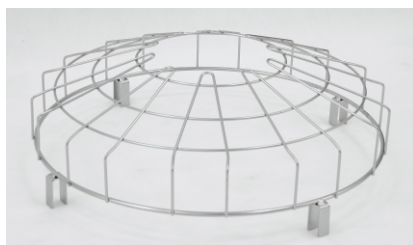

KOSZ OKRĄGŁY KO 580x720

Kosz z podstawą

Kosz z pokrywą (opcja)

Kosz z pokrywą ukośną (opcja)

Duży kosz na drucianej podstawie przeznaczony na śmieci. Jako wyposażenie opcjonalne istnieje możliwość założenia na kosz drucianej pokrywy zabezpieczającej przed wypadaniem śmieci.

Pokrycie standard: cynk galwaniczny + lakier.

Dane techniczne: kosz, podstawa i pokrywa wykonane z drutu. Kosz mocowany do drucianej podstawy za pomocą metalowych spinek.

pokrywa (opcja)

pokrywa ukośna (opcja)

NAZWA WYROBU	POKRYCIE	INDEKS
Kosz okrągły KO-580x720	cynk galwaniczny + lakier	919-351-447
Pokrywa do kosza na śmieci KO-580x720 (opcja)	cynk galwaniczny + lakier	919-351-302
Pokrywa ukośna do kosza okrągłego KO-580x720 (opcja)	cynk galwaniczny + lakier	919-351-451