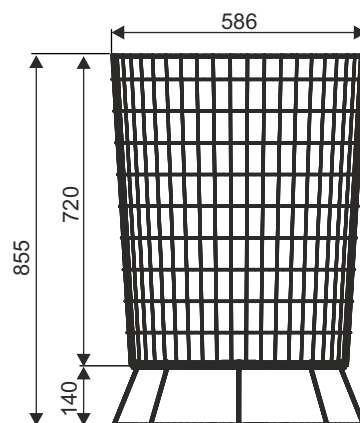

KOSZ OKRĄGŁY KO 580x720

Kosz z podstawą

Kosz z pokrywą (opcja)

Kosz z pokrywą ukośną (opcja)

Duży kosz na drucianej podstawie przeznaczony na śmieci. Jako wyposażenie opcjonalne istnieje możliwość założenia na kosz drucianej pokrywy zabezpieczającej przed wypadaniem śmieci.

Pokrycie standard: cynk galwaniczny + lakier.

Dane techniczne: kosz, podstawa i pokrywa wykonane z drutu. Kosz mocowany do drucianej podstawy za pomocą metalowych spinek.

pokrywa (opcja)

pokrywa ukośna (opcja)

NAZWA WYROBU	POKRYCIE	INDEKS
Kosz okrągły KO-580x720	cynk galwaniczny + lakier	919-351-447
Pokrywa do kosza na śmieci KO-580x720 (opcja)	cynk galwaniczny + lakier	919-351-302
Pokrywa ukośna do kosza okrągłego KO-580x720 (opcja)	cynk galwaniczny + lakier	919-351-451