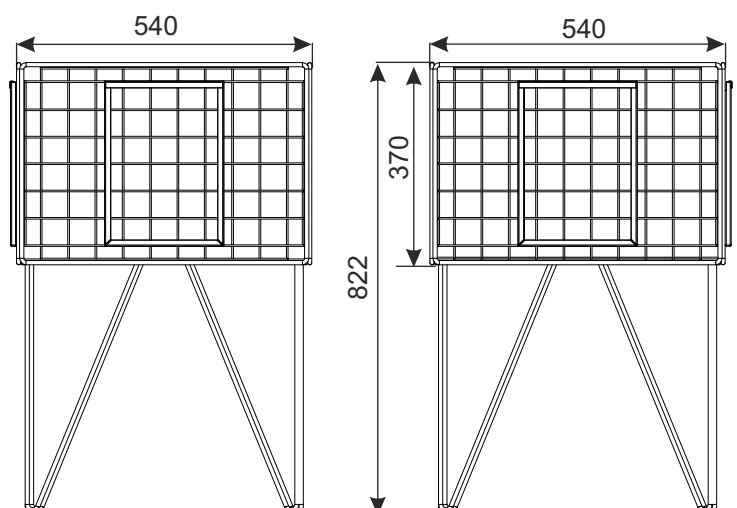

KOSZ WYSYPOWY NA NOGACH 54X54X82 CM

Idealne narzędzie do promocji, sprzedaży i akcji handlowych.

Pokrycie standard: cynk galwaniczny + lakier.

Dane techniczne: Konstrukcja wykonana z prętów zgrzewanych.

Nośność: 75 kg

NAZWA WYROBU	POKRYCIE	INDEKS
Kosz wysypowy na nogach 54X54X82 cm	cynk galwaniczny + lakier	919-351-080

E1 STOŁY EKSPOZYCYJNE, KOSZE DRUCIANE