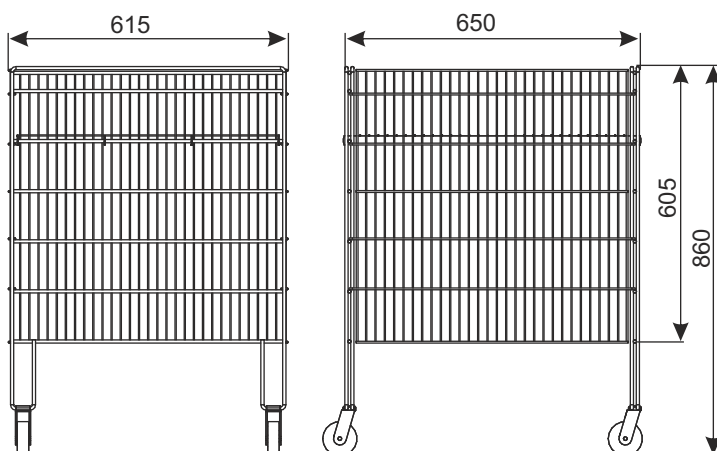

КОНТЕЙНЕР НА КОЛЕСАХ 615X650X860 (КОРЗИНА IN-OUT)

Корзина in-out служит для экспозиции и продажи разных товаров. Контейнер это легкая и удобная конструкция, колеса, возможность регулирования высоты дна. Конструкция позволяет разобрать корзину, в связи с чем во время неиспользования занимает мало места. Используется в магазинах, складах, автозаправочных станциях и офисах.

Корзина в разобранном

Стандартное покрытие: цинк гальванический+лак
Технические данные: конструкция произведена из проволоки, полка усиленная из проволоки, возможность регулирования дна, колеса диам. 75 мм с тормозом 4 шт.

Допустимая нагрузка:
 ок. 60 кг (при равномерной нагрузке).

НАИМЕНОВАНИЕ ТОВАРА	ПОКРЫТИЕ	АРТИКУЛ
Контейнер на колесах 615x650x860 (Корзина IN-OUT)	цинк гальванический+лак	919-350-799

E1 ЭКСПОЗИЦИОННЫЕ СТОЛЫ, ПРОВОЛОЧНЫЕ КОРЗИНЫ