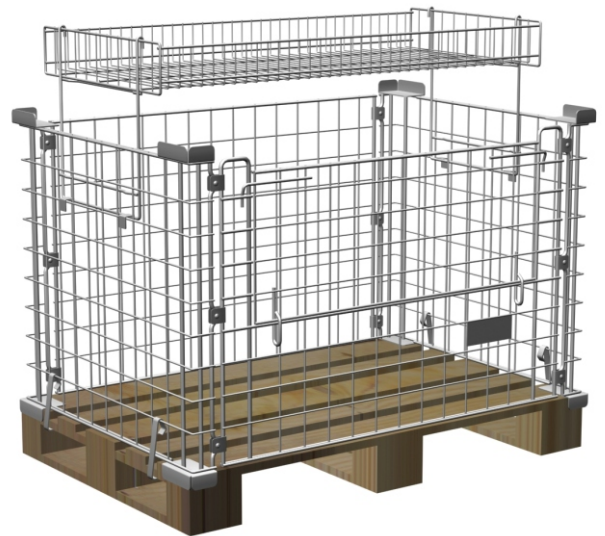

НАДСТАВКА 12x5 (1140x540) МОНТИРОВАННАЯ НА ПАЛЛЕТНОМ ОГРАЖДЕНИИ 1200x800 LIGHT I

Монтаж надставки на паллетном
ограждении 1200x800 LIGHT I

Надставка – это простое и надежное решение для экспозиции легких товаров небольших размеров. Легкий монтаж на паллетном ограждении 1200x800 LIGHT I позволяет на выкладку большого количества товаров и является дополнительной площадкой для продажи.

Надставка может быть монтирована на:

- ограждении на паллету
1200x800 LIGHT I

Стандартное покрытие: цинк гальванический+лак либо хром.

Технические данные: Корзина и кронштейны надставки произведены из проволоки.

Допустимая нагрузка: ок. 20 кг (при равномерной нагрузке).

НАИМЕНОВАНИЕ ТОВАРА	ПОКРЫТИЕ	АРТИКУЛ
Надставка 12x5 (1140x540)	хром	919-320-535
Надставка 12x5 (1140x540)	цинк гальванический+лак	919-350-821

E2 БОКС РАЗБОРНЫЙ, ОГРАЖДЕНИЯ НА ПАЛЛЕТУ