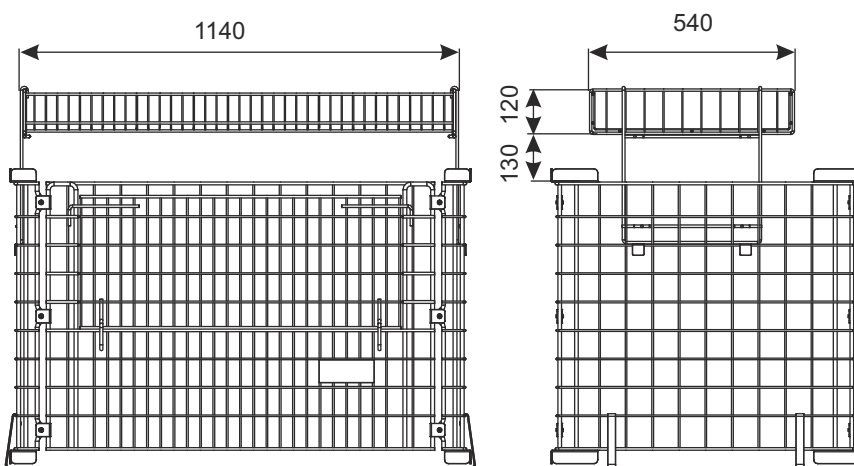

НАДСТАВКА 12x5 (1140x540) МОНТИРОВАННАЯ НА ПАЛЛЕТНОМ ОГРАЖДЕНИИ 1200x800 LIGHT I

Монтаж надставки на паллетном
ограждении 1200x800 LIGHT I

Надставка – это простое и надежное решение для экспозиции легких товаров небольших размеров. Легкий монтаж на паллетном ограждении 1200x800 LIGHT I позволяет на выкладку большого количества товаров и является дополнительной площадкой для продажи.

Надставка может быть монтирована на:

- ограждении на паллету
1200x800 LIGHT I

Стандартное покрытие: цинк гальванический+лак либо хром.

Технические данные: Корзина и кронштейны надставки произведены из проволоки.

Допустимая нагрузка: ок. 20 кг (при равномерной нагрузке).

НАИМЕНОВАНИЕ ТОВАРА	ПОКРЫТИЕ	АРТИКУЛ
Надставка 12x5 (1140x540)	хром	919-320-535
Надставка 12x5 (1140x540)	цинк гальванический+лак	919-350-821

E2 БОКС РАЗБОРНЫЙ, ОГРАЖДЕНИЯ НА ПАЛЛЕТУ