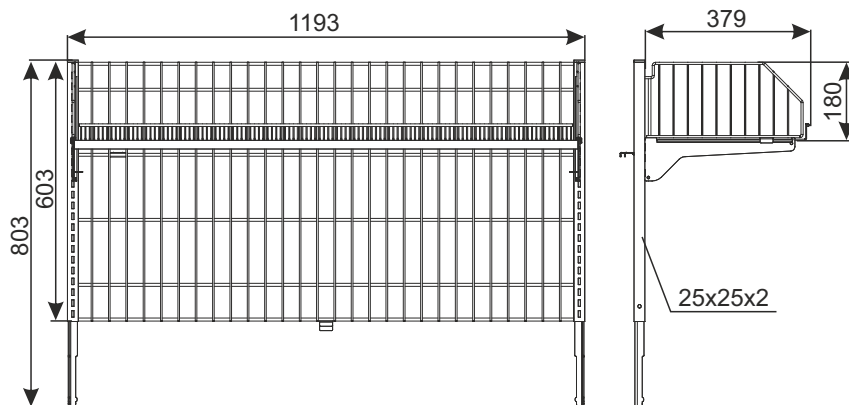

НАДСТАВКА КОРЗИНЫ ЭКСПОЗИЦИОННОЙ 1200X800 СКЛАДЫВАННОЙ ВЕРТИКАЛЬНО

Новинка!

Надставка может крепиться непосредственно к корзине 1200x800 складывающейся вертикально (корзина на стойках из профиля 25x25x1,5 мм) либо при помощи адаптеров к корзинам экспозиционным со стойкам из профиля 30x30x2 мм или 30x30x1,5 мм.

Возможность монтажа:

- Надставка может крепиться непосредственно к корзине экспозиционной со стойками из профиля 25x25x1,5 мм (Корзина 1200x800 складывающаяся вертикально).
- Адаптор надставки к корзине из профиля 30x30x2 позволяет монтировать надставки к корзине со стойками из профиля 30x30x2 мм
- Адаптор надставки к корзине из профиля 30x30x1,5 позволяет монтировать надставки к корзине со стойками из профиля 30x30x1,5 мм.

Надставка корзины экспозиционной это простое и удобное решение для презентации легких и негабаритных продуктов. Легкий монтаж к корзине экспозиционной позволяет быстро и легко увеличить выкладку товара и место для продажи товаров.

Стандартное покрытие: цинк гальванический+лак либо хром.

Технические данные: Основа надставки произведена из профиля, который крепится к стойке корзины (после предварительного снятия заглушек со стоек корзины). Полка надставки произведена из проволоки, усиленная, смонтирована на кронштейнах к перфорации основы надставки. Есть возможность крепления ценной планки на фронте полки.

Допустимая нагрузка: 75 кг (при равномерной нагрузке).

Монтаж при помощи адаптеров:

Виды адаптеров:

Адаптор надставки корзины из профиля 30x30x2

Адаптор надставки корзины из профиля 30x30x1,5