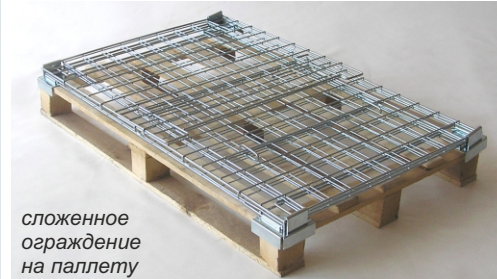

## ОГРАЖДЕНИЕ НА ПАЛLETУ 1200X800 LIGHT II

Ограждение в сочетании с деревянной паллетой являет собой полноценный контейнер и позволяет складировать и транспортировать товары насыпью используя паллеты. Откидная дверца во фронтальной либо боковой части ограждения способствует легкому доступу к товару внутри контейнера.

Идеальное решение для стеллажей высокого складирования товаров.

**Стандартное покрытие:**  
цинк гальванический +лак.

**Технические данные:** конструкция ограждения произведена со стальных прутьев и сваренных решеток. Внизу ограждения находятся металлические угловые ограничители. В зависимости от выбранной опции ограждение укомплектовано откидной дверцей во фронтальной либо боковой части.

**Допустимая нагрузка** 900 кг  
(при использовании европаллеты и равномерной нагрузке).

Разобранное ограждение плоской формы на паллете 1200x800 служит удобным логистическим решением. Небольшие размеры после разборки ограждения позволяют при неиспользовании оборудования (прибл. 30 шт. разобранных ограждений на одной паллете) занимать мало места на складе.

**Дополнительные элементы:**  
разделитель LIGHT H-684 (к ограждению на паллету 1200x800 LIGHT)

НАИМЕНОВАНИЕ ТОВАРА	ПОКРЫТИЕ	АТИКУЛ
Ограждение на паллету 1200x800 LIGHT II (открываемое на боку 1200)	цинк гальванический+лак	919-350-793
Ограждение на паллету 1200x800 LIGHT II (открываемое на боку 800)	цинк гальванический+лак	919-350-783
ДОПОЛНИТЕЛЬНЫЕ ЭЛЕМЕНТЫ	ПОКРЫТИЕ	АТИКУЛ
Разделитель LIGHT H-684 (к ограждению на паллету 1200x800 LIGHT)	цинк гальванический+лак	919-350-744