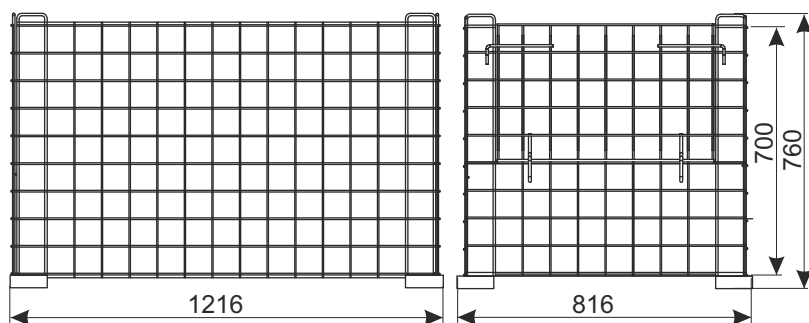

Стандартное покрытие:
цинк гальванический +лак.

Технические данные: конструкция ограждения произведена со стальных прутьев и сваренных решеток. Внизу ограждения находятся металлические угловые ограничители. В зависимости от выбранной опции ограждение укомплектовано откидной дверцей во фронтальной либо боковой части.

Допустимая нагрузка 900 кг
(при использовании европаллеты и равномерной нагрузке).

Разобранное ограждение плоской формы на паллете 1200x800 служит удобным логистическим решением. Небольшие размеры после разборки ограждения позволяют при неиспользовании оборудования (прибл. 30 шт. разобранных ограждений на одной паллете) занимать мало места на складе.

Дополнительные элементы:
разделитель LIGHT H-684 (к ограждению на паллету 1200x800 LIGHT)

НАИМЕНОВАНИЕ ТОВАРА	ПОКРЫТИЕ	АТИКУЛ
Ограждение на паллету 1200x800 LIGHT II (открываемое на боку 1200)	цинк гальванический+лак	919-350-793
Ограждение на паллету 1200x800 LIGHT II (открываемое на боку 800)	цинк гальванический+лак	919-350-783
ДОПОЛНИТЕЛЬНЫЕ ЭЛЕМЕНТЫ	ПОКРЫТИЕ	АТИКУЛ
Разделитель LIGHT H-684 (к ограждению на паллету 1200x800 LIGHT)	цинк гальванический+лак	919-350-744

Оборудование продаётся без паллеты.

E2 БОКС РАЗБОРНЫЙ, ОГРАЖДЕНИЯ НА ПАЛLETУ