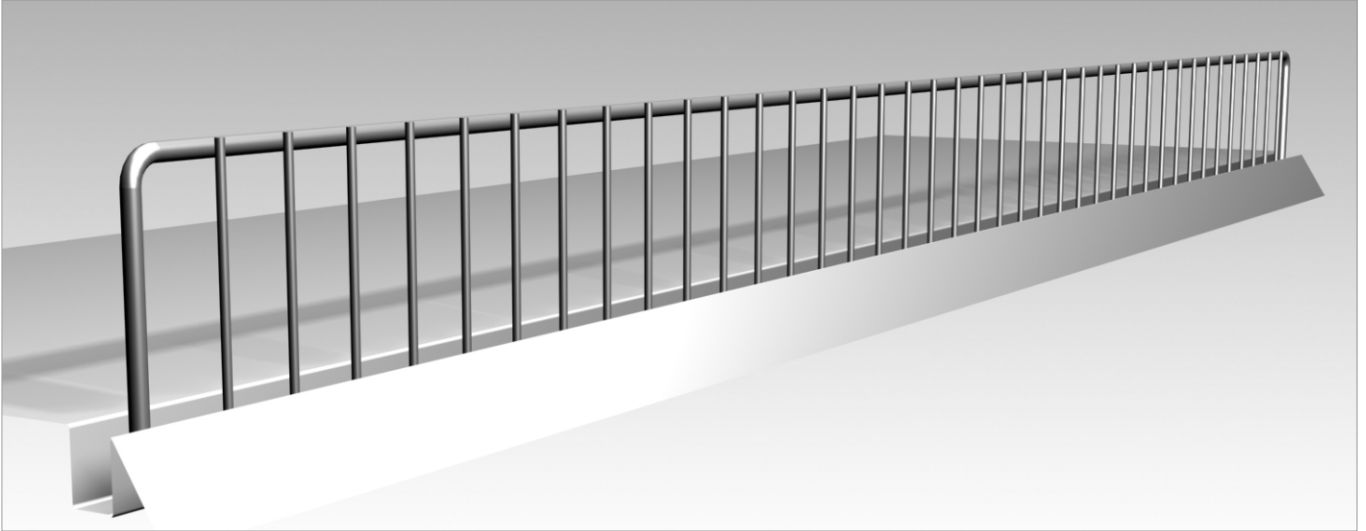

## OGRANICZNIK CZOŁOWY H-60 (AŻUR 24,3) DO REGAŁÓW

**Pokrycie standard:** cynk galwaniczny + lakier;  
chrom na życzenie klienta

**Ogranicznik czołowy H-60 mm:**

NAZWA WYROBU	POKRYCIE	INDEKS
Ogranicznik czołowy 580x60 mm (ażur 24,3 mmm)	cynk galwaniczny + lakier	919-351-175
Ogranicznik czołowy 780x60 mm (ażur 24,3 mmm)	cynk galwaniczny + lakier	919-351-173
Ogranicznik czołowy 982x60 mm (ażur 24,3 mmm)	cynk galwaniczny + lakier	919-351-072
Ogranicznik czołowy 1230x60 mm (ażur 24,3 mmm)	cynk galwaniczny + lakier	919-351-073
Ogranicznik czołowy 1310x60 mm (ażur 24,3 mmm)	cynk galwaniczny + lakier	919-351-174

### E4 WYPOSAŻENIE REGAŁÓW, REGAŁY