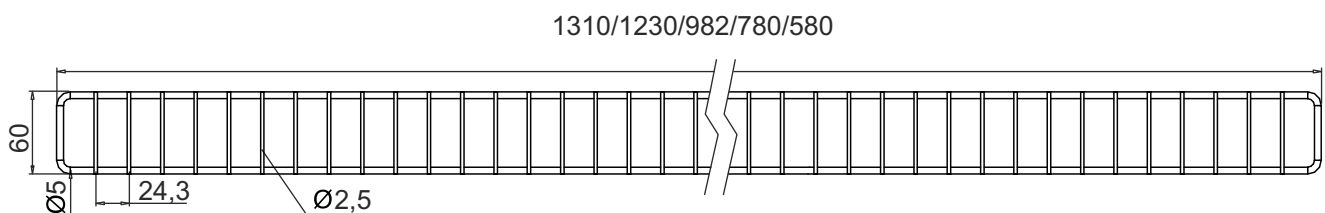

## OGRANICZNIK CZOŁOWY H-60 (AŻUR 24,3) DO REGAŁÓW

**Pokrycie standard:** cynk galwaniczny + lakier;  
chrom na życzenie klienta

**Ogranicznik czołowy H-60 mm:**

NAZWA WYROBU	POKRYCIE	INDEKS
Ogranicznik czołowy 580x60 mm (ażur 24,3 mmm)	cynk galwaniczny + lakier	919-351-175
Ogranicznik czołowy 780x60 mm (ażur 24,3 mmm)	cynk galwaniczny + lakier	919-351-173
Ogranicznik czołowy 982x60 mm (ażur 24,3 mmm)	cynk galwaniczny + lakier	919-351-072
Ogranicznik czołowy 1230x60 mm (ażur 24,3 mmm)	cynk galwaniczny + lakier	919-351-073
Ogranicznik czołowy 1310x60 mm (ażur 24,3 mmm)	cynk galwaniczny + lakier	919-351-174