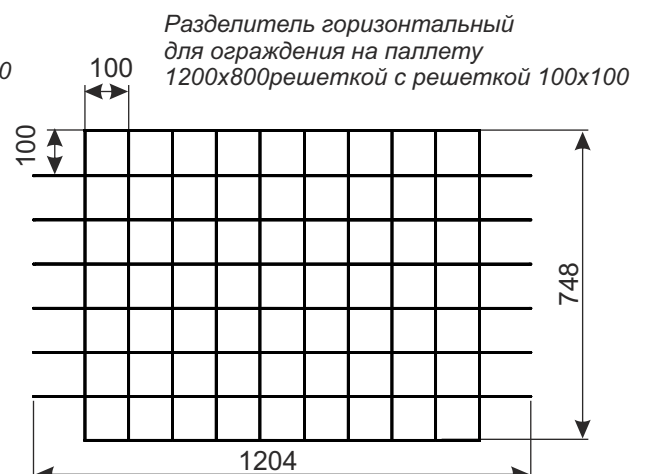

РАЗДЕЛИТЕЛЬ ГОРИЗОНТАЛЬНЫЙ ДЛЯ ОГРАЖДЕНИЯ НА ПАЛLETУ 1200X800

Разделитель горизонтальный с проволоки служит для уещения продуктов в тубах, рулонах в вертикальной позиции, что предотвращает падение товаров. С целью гарантии стабильности рекомендуется использование двух горизонтальных разделителей в ограждении на паллету: одна из них внизу, другая – в верхней части палетного ограждения.

Покрытие: цинк гальванический.

Разделитель является дополнительным оборудованием к ограждению паллет 1200x800

пример использования

НАИМЕНОВАНИЕ ТОВАРА	ПОКРЫТИЕ	Артикул
Разделитель горизонтальный для ограждения на паллету 1200x800 с решеткой 120x120	цинк гальванический+лак	919-350-781
Разделитель горизонтальный для ограждения на паллету 1200x800 с решеткой 100x100	цинк гальванический+лак	919-350-857