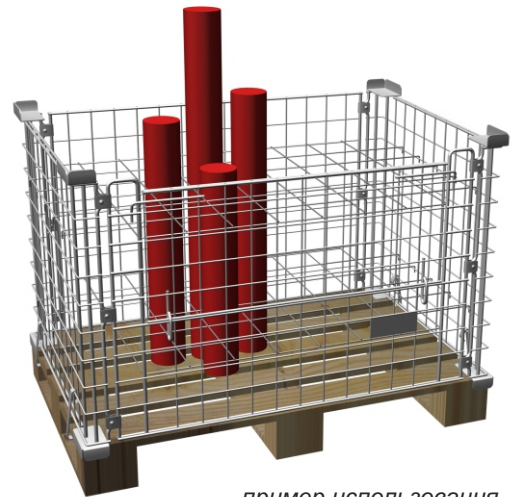

РАЗДЕЛИТЕЛЬ ГОРИЗОНТАЛЬНЫЙ ДЛЯ ОГРАЖДЕНИЯ НА ПАЛLETУ 1200X800

Разделитель горизонтальный с проволоки служит для уещения продуктов в тубах, рулонах в вертикальной позиции, что предотвращает падение товаров. С целью гарантии стабильности рекомендуется использование двух горизонтальных разделителей в ограждении на паллету: одна из них внизу, другая – в верхней части палетного ограждения.

Покрытие: цинк гальванический.

Разделитель является дополнительным оборудованием к ограждению паллет 1200x800

пример использования

НАИМЕНОВАНИЕ ТОВАРА	ПОКРЫТИЕ	Артикул
Разделитель горизонтальный для ограждения на паллету 1200x800 с решеткой 120x120	цинк гальванический+лак	919-350-781
Разделитель горизонтальный для ограждения на паллету 1200x800 с решеткой 100x100	цинк гальванический+лак	919-350-857

E2 БОКС РАЗБОРНЫЙ, ОГРАЖДЕНИЯ НА ПАЛLETУ