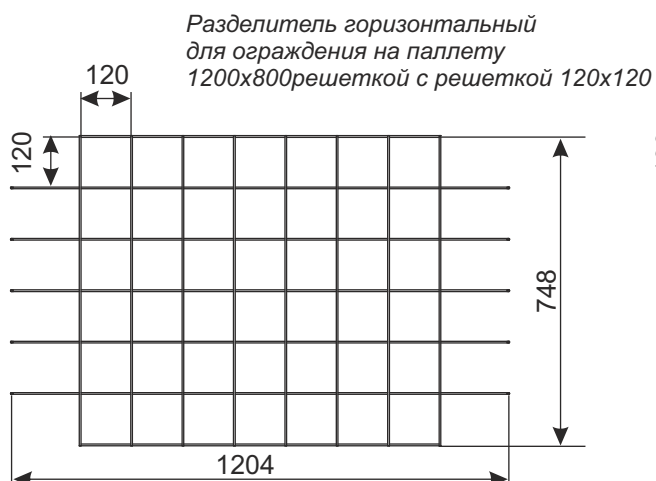

РАЗДЕЛИТЕЛЬ ГОРИЗОНТАЛЬНЫЙ ДЛЯ ОГРАЖДЕНИЯ НА ПАЛLETУ 1200X800

Разделитель горизонтальный с проволоки служит для уещения продуктов в тубах, рулонах в вертикальной позиции, что предотвращает падение товаров. С целью гарантии стабильности рекомендуется использование двух горизонтальных разделителей в ограждении на паллету: одна из них внизу, другая – в верхней части палетного ограждения.

Покрытие: цинк гальванический.

Разделитель является дополнительным оборудованием к ограждению паллет 1200x800

пример использования

НАИМЕНОВАНИЕ ТОВАРА	ПОКРЫТИЕ	Артикул
Разделитель горизонтальный для ограждения на паллету 1200x800 с решеткой 120x120	цинк гальванический+лак	919-350-781
Разделитель горизонтальный для ограждения на паллету 1200x800 с решеткой 100x100	цинк гальванический+лак	919-350-857