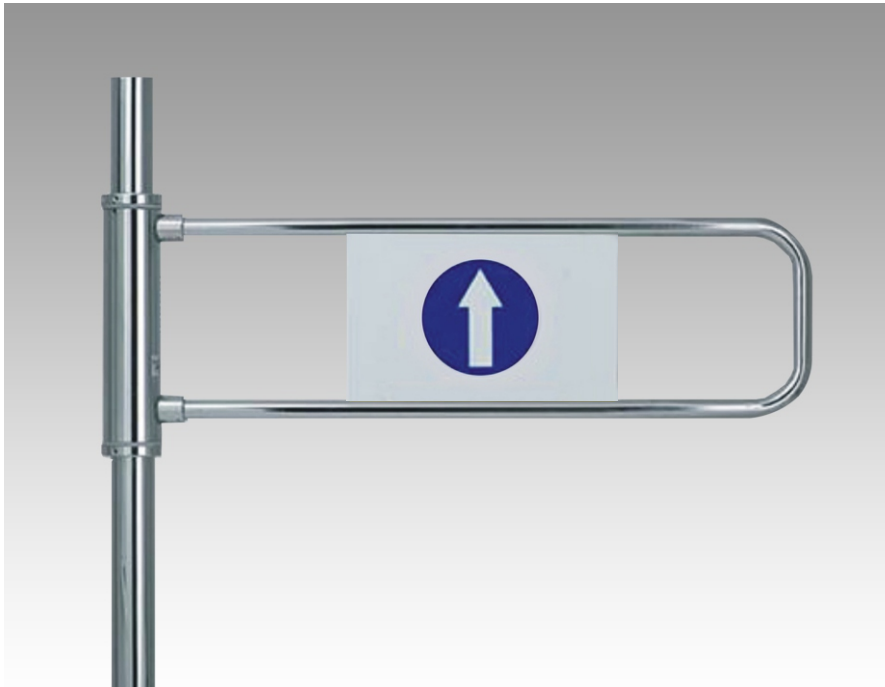

МАЯТНИКОВАЯ КАЛИТКА PORTA'M2

Калитка двусторонняя, открытие калитки в правую и левую сторону. Открытие калитки наступает в моменте нажатия рукой на крыло калитки в направлении открытия калитки. Закрытие калитки наступает автоматически. Калитка монтируется к полу.

НАИМЕНОВАНИЕ ТОВАРА	ПОКРЫТИЕ	Артикул
Маятниковая калитка Porta'm2:		
Маятниковая калитка	хром	919-320-564
Крыло калитки Н-250	хром	919-320-526

S ВХОДНЫЕ СИСТЕМЫ