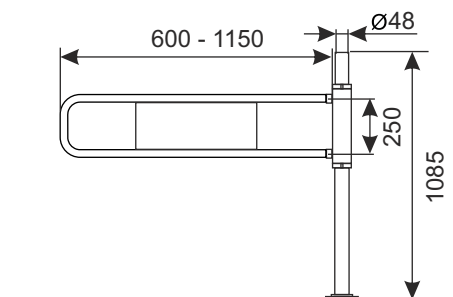

МАЯТНИКОВАЯ КАЛИТКА PORTA'M2

Калитка двусторонняя, открытие калитки в правую и левую сторону. Открытие калитки наступает в моменте нажатия рукой на крыло калитки в направлении открытия калитки. Закрытие калитки наступает автоматически. Калитка монтируется к полу.

НАИМЕНОВАНИЕ ТОВАРА	ПОКРЫТИЕ	Артикул
Маятниковая калитка Porta'm2:		
Маятниковая калитка	хром	919-320-564
Крыло калитки Н-250	хром	919-320-526

S ВХОДНЫЕ СИСТЕМЫ