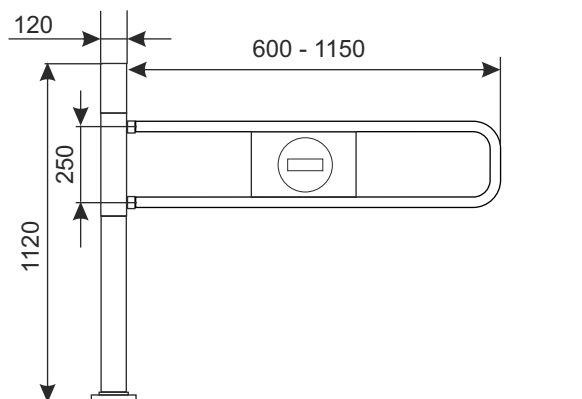

BRAMKA ELEKTRONICZNA PORTA'E INFRA

Bramka elektroniczna Porta'e Infra na fotokomórkę bez oświetlenia.

Bramka występuje w opcji: prawa lub lewa - otwierana w prawą lub lewą stronę. Otwieranie bramki w kierunku wejścia następuje samoczynnie podczas zbliżenia się do niej.

Zamknięcie bramki następuje samoczynnie. Zamontowany system "antypanika" zabezpiecza przed otwarciem bramki w przeciwnym niż wejście kierunku. System ten pozwala na awaryjne otwarcie bramki pod odpowiednim naporem siły pomimo działającej blokady.