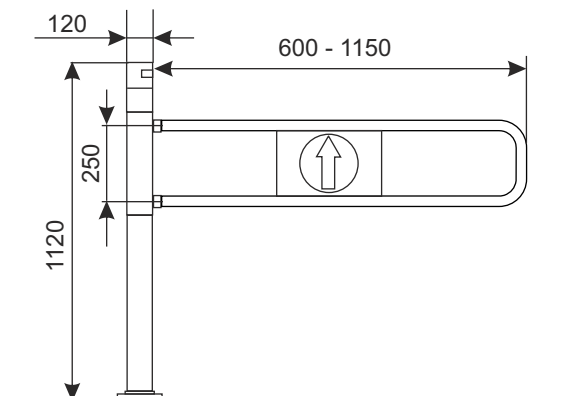

## ELEKTRONISCHE EINGANGSANLAGE PORTA'E RADAR

Elektronische Eingangsanlage PORTA'E RADAR ist mit Radar ohne Beleuchtung gesteuert. Es ist in zwei Optionen verfügbar: recht oder links öffnend. Die Eröffnung der Eingangsanlage in Eingangrichtung erfolgt automatisch, wenn Sie ihr zu nähern. Das Schließen ist auch selbsttätig. Die eingebaute Paniksicherung verhindert die Eröffnung der Eingangsanlage in eine andere Richtung als der Eingang. Dieses System ermöglicht die Notöffnung der Eingangsanlage bei einem bestimmten Gegendruck trotz Blockade. Die Eingangsanlage ist am Boden befestigt.

NAME DES PRODUKTS	BESCHICHTUNG	INDEX
Elektronische Eingangsanlage Porta'e Radar	Chrom	07A001